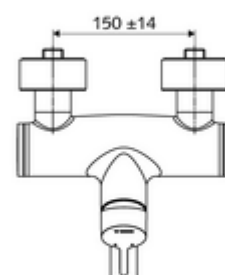

Číslo položky: 01 661 06 99

nástěnná umyvadlová armatura VITUS VW EH M smíchaná voda

Manuální pákové ovládání.

Obsah balení

- páková nástěnná umyvadlová armatura
 - Ovládací rukojeť z mosazi
 - Ventil k provádění manuální termické dezinfekce (v souladu s DVGW list W 551)
 - 2 zpětné klapky (EN 1717: EB)
 - Otočné ramínko (aretovatelné) s nízko aerosolovým perlátorem Care
 - směšovací keramická kartuše pro pákovou armaturu s omezovačem horké vody i průtoku
- 2 S-přípojky a rozety (hloubkově nastavitelné)

Technické údaje

- Průtok: max. 5 l/min závislé na tlaku
- průtok: 1,0 - 5,0 bar
- Max. klidový tlak: 8 bar
- Max. provozní teplota: 70 °C (80 °C pro termickou dezinfekci)
- Přípojka: 2x DN 15 G 1/2 vnější závit
- materiál: Výtok mosaz s atestem pro pitnou vodu, Tělo mosaz s atestem pro pitnou vodu
- povrch: chrom
- ke středu perlátoru: 270 mm
- Certifikáty: PA-IX 38238/IO, Belgaqua
- třída hluku: I
- třída průtoku: O

údaje o dodání

- hmotnost: 4,98 kg/kus
- jednotka balení: 1

doporučené příslušenství

umyvadlový výtokový ventil OPEN
umyvadlový výtokový ventil PUSH OPEN

obj. č.: 23 775 00 99

obj. č.: 02 002 06 99

obj. č.: 02 000 06 99