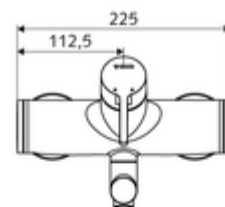

Číslo položky: 01 661 06 99

nástěnná umyvadlová armatura VITUS VW EH M smíchaná voda

Manuální pákové ovládání.

Obsah balení

- páková nástěnná umyvadlová armatura
 - Ovládací rukojeť z mosazi
 - Ventil k provádění manuální termické dezinfekce (v souladu s DVGW list W 551)
 - 2 zpětné klapky (EN 1717: EB)
 - Otočné ramínko (aretovatelné) s nízko aerosolovým perlátorem Care
 - směšovací keramická kartuše pro pákovou armaturu s omezovačem horké vody i průtoku
- 2 S-přípojky a rozety (hloubkově nastavitelné)

Technické údaje

- Průtok: max. 5 l/min závislé na tlaku
- průtok: 1,0 - 5,0 bar
- Max. klidový tlak: 8 bar
- Max. provozní teplota: 70 °C (80 °C pro termickou dezinfekci)
- Přípojka: 2x DN 15 G 1/2 vnější závit
- materiál: Výtok mosaz s atestem pro pitnou vodu, Tělo mosaz s atestem pro pitnou vodu
- povrch: chrom
- ke středu perlátoru: 270 mm
- Certifikáty: PA-IX 38238/IO, Belgaqua
- třída hluku: I
- třída průtoku: O

údaje o dodání

- hmotnost: 4,98 kg/kus
- jednotka balení: 1

doporučené příslušenství

umyvadlový výtokový ventil OPEN
umyvadlový výtokový ventil PUSH OPEN

obj. č.: 23 775 00 99

obj. č.: 02 002 06 99

obj. č.: 02 000 06 99