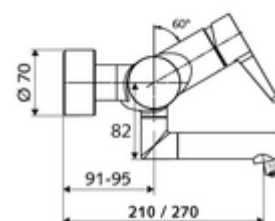

Číslo položky: 01 661 06 99

nástěnná umyvadlová armatura VITUS VW EH M smíchaná voda

Manuální pákové ovládání.

Obsah balení

- páková nástěnná umyvadlová armatura
  - Ovládací rukojeť z mosazi
  - Ventil k provádění manuální termické dezinfekce (v souladu s DVGW list W 551)
  - 2 zpětné klapky (EN 1717: EB)
  - Otočné ramínko (aretovatelné) s nízko aerosolovým perlátorem Care
  - směšovací keramická kartuše pro pákovou armaturu s omezovačem horké vody i průtoku
- 2 S-přípojky a rozety (hloubkově nastavitelné)

Technické údaje

- Průtok: max. 5 l/min závislé na tlaku
- průtok: 1,0 - 5,0 bar
- Max. klidový tlak: 8 bar
- Max. provozní teplota: 70 °C (80 °C pro termickou dezinfekci)
- Přípojka: 2x DN 15 G 1/2 vnější závit
- materiál: Výtok mosaz s atestem pro pitnou vodu, Tělo mosaz s atestem pro pitnou vodu
- povrch: chrom
- ke středu perlátoru: 270 mm
- Certifikáty: PA-IX 38238/IO, Belgaqua
- třída hluku: I
- třída průtoku: O

údaje o dodání

- hmotnost: 4,98 kg/kus
- jednotka balení: 1

doporučené příslušenství

umyvadlový výtokový ventil OPEN
umyvadlový výtokový ventil PUSH OPEN

obj. č.: 23 775 00 99

obj. č.: 02 002 06 99

obj. č.: 02 000 06 99

nebo

nebo