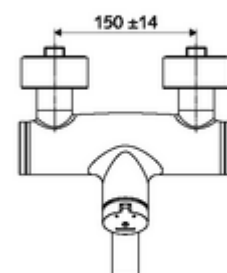

Číslo položky: 01 659 06 99

nástěnná umyvadlová armatura VITUS VW SC M

smíchaná voda

Manuální spouštění s automatickým procesem uzavření. Jednoduché nastavení doby chodu.

Obsah balení

- samouzavírací nástěnná umyvadlová armatura
  - samouzavírací kartuše SC II s omezoavčem horké vody
  - Ventil k provádění manuální termické dezinfekce (v souladu s DVGW list W 551)
  - 2 zpětné klapky (EN 1717: EB)
  - Otočné ramínko (aretovatelné) s nízkoaerosolovým perlátorem Care
  - Samouzavírací knoflík SC-M
- 2 S-přípojky a rozety (hloubkově nastavitelné)

Technické údaje

- doba: 2 - 15 s nastavitelné (7 s nastaveno z výroby)
- S_Durchfluss: max. 5 l/min závislé na tlaku
- průtok: 1,0 - 5,0 bar
- Max. provozní teplota: 70 °C (80 °C pro termickou dezinfekci)
- Přípojka: 2x DN 15 G 1/2 vnější závit
- materiál: Výtok mosaz s atestem pro pitnou vodu, Tělo mosaz s atestem pro pitnou vodu
- povrch: chrom
- ke středu perlátoru: 270 mm
- Certifikáty: PA-IX 38237/IO, Belgaqua
- třída hluku: I
- třída průtoku: O

údaje o dodání

- hmotnost: 4,82 kg/kus
- jednotka balení: 1

doporučené příslušenství

S-připojovací sada s předuzávěrem
umyvadlový výtokový ventil OPEN
umyvadlový výtokový ventil PUSH OPEN

obj. č.: 23 775 00 99
obj. č.: 02 002 06 99   nebo
obj. č.: 02 000 06 99   nebo