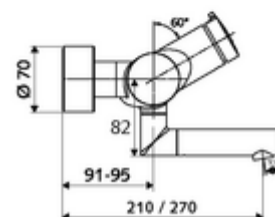

Číslo položky: 01 659 06 99

nástěnná umyvadlová armatura VITUS VW SC M

smíchaná voda

Manuální spouštění s automatickým procesem uzavření. Jednoduché nastavení doby chodu.

Obsah balení

- samouzavírací nástěnná umyvadlová armatura
  - samouzavírací kartuše SC II s omezoavčem horké vody
  - Ventil k provádění manuální termické dezinfekce (v souladu s DVGW list W 551)
  - 2 zpětné klapky (EN 1717: EB)
  - Otočné ramínko (aretovatelné) s nízkoaerosolovým perlátorem Care
  - Samouzavírací knoflík SC-M
- 2 S-přípojky a rozety (hloubkově nastavitelné)

Technické údaje

- doba: 2 - 15 s nastavitelné (7 s nastaveno z výroby)
- S_Durchfluss: max. 5 l/min závislé na tlaku
- průtok: 1,0 - 5,0 bar
- Max. provozní teplota: 70 °C (80 °C pro termickou dezinfekci)
- Přípojka: 2x DN 15 G 1/2 vnější závit
- materiál: Výtok mosaz s atestem pro pitnou vodu, Tělo mosaz s atestem pro pitnou vodu
- povrch: chrom
- ke středu perlátoru: 270 mm
- Certifikáty: PA-IX 38237/IO, Belgaqua
- třída hluku: I
- třída průtoku: O

údaje o dodání

- hmotnost: 4,82 kg/kus
- jednotka balení: 1

doporučené příslušenství

S-připojovací sada s předuzávěrem
umyvadlový výtokový ventil OPEN
umyvadlový výtokový ventil PUSH OPEN

obj. č.: 23 775 00 99
obj. č.: 02 002 06 99   nebo
obj. č.: 02 000 06 99   nebo