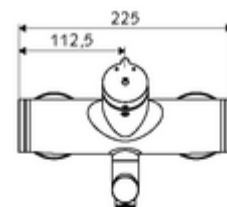

Číslo položky: 01 659 06 99

nástěnná umyvadlová armatura VITUS VW SC M

smíchaná voda

Manuální spouštění s automatickým procesem uzavření. Jednoduché nastavení doby chodu.

Obsah balení

- samouzavírací nástěnná umyvadlová armatura
  - samouzavírací kartuše SC II s omezoavčem horké vody
  - Ventil k provádění manuální termické dezinfekce (v souladu s DVGW list W 551)
  - 2 zpětné klapky (EN 1717: EB)
  - Otočné ramínko (aretovatelné) s nízkoaerosolovým perlátorem Care
  - Samouzavírací knoflík SC-M
- 2 S-přípojky a rozety (hloubkově nastavitelné)

Technické údaje

- doba: 2 - 15 s nastavitelné (7 s nastaveno z výroby)
- S_Durchfluss: max. 5 l/min závislé na tlaku
- průtok: 1,0 - 5,0 bar
- Max. provozní teplota: 70 °C (80 °C pro termickou dezinfekci)
- Přípojka: 2x DN 15 G 1/2 vnější závit
- materiál: Výtok mosaz s atestem pro pitnou vodu, Tělo mosaz s atestem pro pitnou vodu
- povrch: chrom
- ke středu perlátoru: 270 mm
- Certifikáty: PA-IX 38237/IO, Belgaqua
- třída hluku: I
- třída průtoku: O

údaje o dodání

- hmotnost: 4,82 kg/kus
- jednotka balení: 1

doporučené příslušenství

S-připojovací sada s předuzávěrem
umyvadlový výtokový ventil OPEN
umyvadlový výtokový ventil PUSH OPEN

obj. č.: 23 775 00 99
obj. č.: 02 002 06 99   nebo
obj. č.: 02 000 06 99   nebo