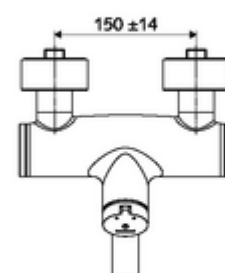

Číslo položky: 01 659 06 99

nástěnná umyvadlová armatura VITUS VW SC M smíchaná voda

Manuální spouštění s automatickým procesem uzavření. Jednoduché nastavení doby chodu.

Obsah balení

- samouzavírací nástěnná umyvadlová armatura
 - samouzavírací kartuše SC II s omezoavčem horké vody
 - Ventil k provádění manuální termické dezinfekce (v souladu s DVGW list W 551)
 - 2 zpětné klapky (EN 1717: EB)
 - Otočné ramínko (aretovatelné) s nízkoaerosolovým perlátorem Care
 - Samouzavírací knoflík SC-M
- 2 S-přípojky a rozety (hloubkově nastavitelné)

Technické údaje

- doba: 2 - 15 s nastavitelné (7 s nastaveno z výroby)
- Průtok: max. 5 l/min závislé na tlaku
- průtok: 1,0 - 5,0 bar
- Max. provozní teplota: 70 °C (80 °C pro termickou dezinfekci)
- Přípojka: 2x DN 15 G 1/2 vnější závit
- materiál: Výtok mosaz s atestem pro pitnou vodu, Tělo mosaz s atestem pro pitnou vodu
- povrch: chrom
- ke středu perlátoru: 270 mm
- Certifikáty: PA-IX 38237/IO, Belgaqua
- třída hluku: I
- třída průtoku: O

údaje o dodání

- hmotnost: 4,82 kg/kus
- jednotka balení: 1

doporučené příslušenství

umyvadlový výtokový ventil OPEN
umyvadlový výtokový ventil PUSH OPEN

obj. č.: 23 775 00 99

obj. č.: 02 002 06 99

obj. č.: 02 000 06 99