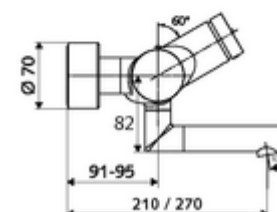

Číslo položky: 01 658 06 99

nástěnná umyvadlová armatura VITUS VW SC T

smíchaná voda, termostat ThermoProtect

Manuální spouštění s automatickým procesem uzavření. Jednoduché nastavení doby chodu.

Obsah balení

- samouzavírací nástěnná umyvadlová armatura
  - ThermoProtect termostat podle EN 1111, odblokovatelná/aretovatelná tepelná pojistka na 38 °C, ochrana proti opaření při výpadku přívodu studené vody
  - Ventil k provádění manuální termické dezinfekce (v souladu s DVGW list W 551)
  - 2 zpětné klapky (EN 1717: EB)
  - Otočné ramínko (aretovatelné) s nízkoaerosolovým perlátorem Care
  - Samouzavírací knoflík SC
  - samouzavírací kartuše SC II
- 2 S-přípojky a rozety (hloubkově nastavitelné)

Technické údaje

- doba: 2 - 15 s nastavitelné (7 s nastaveno z výroby)
- Průtok: max. 5 l/min závislé na tlaku
- průtok: 1,0 - 5,0 bar
- Max. provozní teplota: 70 °C (80 °C pro termickou dezinfekci)
- Přípojka: 2x DN 15 G 1/2 vnější závit
- materiál: Výtok mosaz s atestem pro pitnou vodu, Tělo mosaz s atestem pro pitnou vodu
- povrch: chrom
- ke středu perlátoru: 270 mm
- Certifikáty: PA-IX 38234/IO, Belgaqua
- třída hluku: I
- třída průtoku: O

údaje o dodání

- hmotnost: 5,08 kg/kus
- jednotka balení: 1

doporučené příslušenství

umyvadlový výtokový ventil OPEN	obj. č.: 23 775 00 99	
umyvadlový výtokový ventil PUSH OPEN	obj. č.: 02 002 06 99	nebo
	obj. č.: 02 000 06 99	nebo