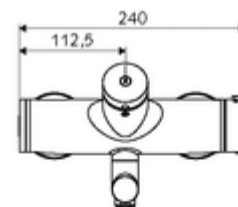

Číslo položky: 01 658 06 99

nástěnná umyvadlová armatura VITUS VW SC T smíchaná voda, termostat ThermoProtect

Manuální spouštění s automatickým procesem uzavření. Jednoduché nastavení doby chodu.

Obsah balení

- samouzavírací nástěnná umyvadlová armatura
  - ThermoProtect termostat podle EN 1111, odblokovatelná/aretovatelná tepelná pojistka na 38 °C, ochrana proti opaření při výpadku přívodu studené vody
  - Ventil k provádění manuální termické dezinfekce (v souladu s DVGW list W 551)
  - 2 zpětné klapky (EN 1717: EB)
  - Otočné ramínko (aretovatelné) s nízkoaerosolovým perlátorem Care
  - Samouzavírací knoflík SC
  - samouzavírací kartuše SC II
- 2 S-přípojky a rozety (hloubkově nastavitelné)

Technické údaje

- doba: 2 - 15 s nastavitelné (7 s nastaveno z výroby)
- Průtok: max. 5 l/min závislé na tlaku
- průtok: 1,0 - 5,0 bar
- Max. provozní teplota: 70 °C (80 °C pro termickou dezinfekci)
- Přípojka: 2x DN 15 G 1/2 vnější závit
- materiál: Výtok mosaz s atestem pro pitnou vodu, Tělo mosaz s atestem pro pitnou vodu
- povrch: chrom
- ke středu perlátoru: 270 mm
- Certifikáty: PA-IX 38234/IO, Belgaqua
- třída hluku: I
- třída průtoku: O

údaje o dodání

- hmotnost: 5,08 kg/kus
- jednotka balení: 1

doporučené příslušenství

umyvadlový výtokový ventil OPEN	obj. č.: 23 775 00 99	
umyvadlový výtokový ventil PUSH OPEN	obj. č.: 02 002 06 99	nebo
	obj. č.: 02 000 06 99	nebo