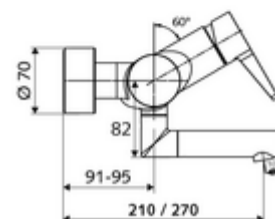

Číslo položky: 01 653 06 99

nástěnná umyvadlová armatura VITUS VW EH M smíchaná voda

Manuální pákové ovládání.

Obsah balení

- páková nástěnná umyvadlová armatura
 - Ovládací rukojeť z mosazi
 - Ventil k provádění manuální termické dezinfekce (v souladu s DVGW list W 551)
 - 2 zpětné klapky (EN 1717: EB)
 - Otočné ramínko (aretovatelné) s nízko-aerosolovým perlátorem Care
 - směšovací keramická kartuše pro pákovou armaturu s omezovačem horké vody i průtoku
- 2 S-přípojky a rozety (hloubkově nastavitelné)

Technické údaje

- S_Durchfluss: max. 5 l/min závislé na tlaku
- průtok: 1,0 - 5,0 bar
- Max. klidový tlak: 8 bar
- Max. provozní teplota: 70 °C (80 °C pro termickou dezinfekci)
- Přípojka: 2x DN 15 G 1/2 vnější závit
- materiál: Výtok mosaz s atestem pro pitnou vodu, Tělo mosaz s atestem pro pitnou vodu
- povrch: chrom
- ke středu perlátoru: 210 mm
- Certifikáty: PA-IX 38238/IO, Belgaqua
- třída hluku: I
- třída průtoku: O

údaje o dodání

- hmotnost: 4,79 kg/kus
- jednotka balení: 1

doporučené příslušenství

S-připojovací sada s předuzávěrem
 umyvadlový výtokový ventil OPEN
 umyvadlový výtokový ventil PUSH OPEN

obj. č.: 23 775 00 99
 obj. č.: 02 002 06 99 nebo
 obj. č.: 02 000 06 99 nebo