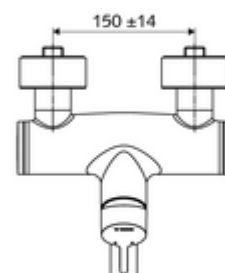

Číslo položky: 01 653 06 99

nástěnná umyvadlová armatura VITUS VW EH M smíchaná voda

Manuální pákové ovládání.

Obsah balení

- páková nástěnná umyvadlová armatura
 - Ovládací rukojeť z mosazi
 - Ventil k provádění manuální termické dezinfekce (v souladu s DVGW list W 551)
 - 2 zpětné klapky (EN 1717: EB)
 - Otočné ramínko (aretovatelné) s nízko-aerosolovým perlátorem Care
 - směšovací keramická kartuše pro pákovou armaturu s omezovačem horké vody i průtoku
- 2 S-přípojky a rozety (hloubkově nastavitelné)

Technické údaje

- S_Durchfluss: max. 5 l/min závislé na tlaku
- průtok: 1,0 - 5,0 bar
- Max. klidový tlak: 8 bar
- Max. provozní teplota: 70 °C (80 °C pro termickou dezinfekci)
- Přípojka: 2x DN 15 G 1/2 vnější závit
- materiál: Výtok mosaz s atestem pro pitnou vodu, Tělo mosaz s atestem pro pitnou vodu
- povrch: chrom
- ke středu perlátoru: 210 mm
- Certifikáty: PA-IX 38238/IO, Belgaqua
- třída hluku: I
- třída průtoku: O

údaje o dodání

- hmotnost: 4,79 kg/kus
- jednotka balení: 1

doporučené příslušenství

S-připojovací sada s předuzávěrem
 umyvadlový výtokový ventil OPEN
 umyvadlový výtokový ventil PUSH OPEN

obj. č.: 23 775 00 99
 obj. č.: 02 002 06 99 nebo
 obj. č.: 02 000 06 99 nebo