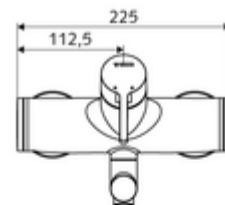

Číslo položky: 01 653 06 99

nástěnná umyvadlová armatura VITUS VW EH M smíchaná voda

Manuální pákové ovládání.

Obsah balení

- páková nástěnná umyvadlová armatura
 - Ovládací rukojeť z mosazi
 - Ventil k provádění manuální termické dezinfekce (v souladu s DVGW list W 551)
 - 2 zpětné klapky (EN 1717: EB)
 - Otočné ramínko (aretovatelné) s nízko-aerosolovým perlátorem Care
 - směšovací keramická kartuše pro pákovou armaturu s omezovačem horké vody i průtoku
- 2 S-přípojky a rozety (hloubkově nastavitelné)

Technické údaje

- S_Durchfluss: max. 5 l/min závislé na tlaku
- průtok: 1,0 - 5,0 bar
- Max. klidový tlak: 8 bar
- Max. provozní teplota: 70 °C (80 °C pro termickou dezinfekci)
- Přípojka: 2x DN 15 G 1/2 vnější závit
- materiál: Výtok mosaz s atestem pro pitnou vodu, Tělo mosaz s atestem pro pitnou vodu
- povrch: chrom
- ke středu perlátoru: 210 mm
- Certifikáty: PA-IX 38238/IO, Belgaqua
- třída hluku: I
- třída průtoku: O

údaje o dodání

- hmotnost: 4,79 kg/kus
- jednotka balení: 1

doporučené příslušenství

S-připojovací sada s předuzávěrem
 umyvadlový výtokový ventil OPEN
 umyvadlový výtokový ventil PUSH OPEN

obj. č.: 23 775 00 99
 obj. č.: 02 002 06 99 nebo
 obj. č.: 02 000 06 99 nebo