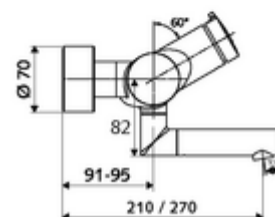

Číslo položky: 01 651 06 99

nástěnná umyvadlová armatura VITUS VW SC M smíchaná voda

Manuální spouštění s automatickým procesem uzavření. Jednoduché nastavení doby chodu.

Obsah balení

- samouzavírací nástěnná umyvadlová armatura
 - samouzavírací kartuše SC II s omezoavčem horké vody
 - Ventil k provádění manuální termické dezinfekce (v souladu s DVGW list W 551)
 - 2 zpětné klapky (EN 1717: EB)
 - Otočné ramínko (aretovatelné) s nízkoaerosolovým perlátorem Care
 - Samouzavírací knoflík SC-M
- 2 S-přípojky a rozety (hloubkově nastavitelné)

Technické údaje

- doba: 2 - 15 s nastavitelné (7 s nastaveno z výroby)
- S_Durchfluss: max. 5 l/min závislé na tlaku
- průtok: 1,0 - 5,0 bar
- Max. provozní teplota: 70 °C (80 °C pro termickou dezinfekci)
- Přípojka: 2x DN 15 G 1/2 vnější závit
- materiál: Výtok mosaz s atestem pro pitnou vodu, Tělo mosaz s atestem pro pitnou vodu
- povrch: chrom
- ke středu perlátoru: 210 mm
- Certifikáty: PA-IX 38237/IO, Belgaqua
- třída hluku: I
- třída průtoku: O

údaje o dodání

- hmotnost: 4,59 kg/kus
- jednotka balení: 1

doporučené příslušenství

S-připojovací sada s předuzávěrem
umyvadlový výtokový ventil OPEN
umyvadlový výtokový ventil PUSH OPEN

obj. č.: 23 775 00 99
obj. č.: 02 002 06 99 nebo
obj. č.: 02 000 06 99 nebo