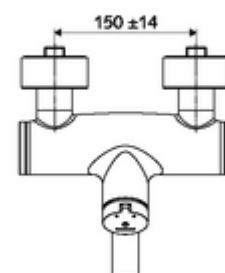

Číslo položky: 01 651 06 99

nástěnná umyvadlová armatura VITUS VW SC M smíchaná voda

Manuální spouštění s automatickým procesem uzavření. Jednoduché nastavení doby chodu.

Obsah balení

- samouzavírací nástěnná umyvadlová armatura
 - samouzavírací kartuše SC II s omezoavčem horké vody
 - Ventil k provádění manuální termické dezinfekce (v souladu s DVGW list W 551)
 - 2 zpětné klapky (EN 1717: EB)
 - Otočné ramínko (aretovatelné) s nízkoaerosolovým perlátorem Care
 - Samouzavírací knoflík SC-M
- 2 S-přípojky a rozety (hloubkově nastavitelné)

Technické údaje

- doba: 2 - 15 s nastavitelné (7 s nastaveno z výroby)
- S_Durchfluss: max. 5 l/min závislé na tlaku
- průtok: 1,0 - 5,0 bar
- Max. provozní teplota: 70 °C (80 °C pro termickou dezinfekci)
- Přípojka: 2x DN 15 G 1/2 vnější závit
- materiál: Výtok mosaz s atestem pro pitnou vodu, Tělo mosaz s atestem pro pitnou vodu
- povrch: chrom
- ke středu perlátoru: 210 mm
- Certifikáty: PA-IX 38237/IO, Belgaqua
- třída hluku: I
- třída průtoku: O

údaje o dodání

- hmotnost: 4,59 kg/kus
- jednotka balení: 1

doporučené příslušenství

S-připojovací sada s předuzávěrem
umyvadlový výtokový ventil OPEN
umyvadlový výtokový ventil PUSH OPEN

obj. č.: 23 775 00 99
obj. č.: 02 002 06 99 nebo
obj. č.: 02 000 06 99 nebo