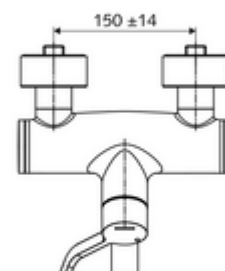

Číslo položky: 01 636 06 99

nástěnná umyvadlová armatura VITUS VW AH M smíchaná voda

Manuální otevř./teplá/studená ovládání nemocniční pákou.

Obsah balení

- otevř./stud./tep. nástěnná umyvadlová armatura
  - Otočné ramínko (aretovatelné)
  - 2 zpětné klapky (EN 1717: EB)
  - keramická kartuše s omezovačem horké vody s funkcí otevřeno/zavřeno/teplá voda
  - Perlátor s nízkým obsahem aerosolu (laminární proud)
  - Ergonomické pákové rameno pro kliniky 153 mm
- 2 S-přípojky a rozety (hloubkově nastavitelné)

Technické údaje

- průtok: 7,5 - 9,0 l/min
- průtok: 1,0 - 5,0 bar
- Max. provozní teplota: 70 °C (80 °C pro termickou dezinfekci)
- Přípojka: 2x DN 15 G 1/2 vnější závit
- materiál: Výtok mosaz s atestem pro pitnou vodu, Aktivace mosaz, Tělo mosaz s atestem pro pitnou vodu
- povrch: chrom
- ke středu perlátoru: 270 mm
- Certifikáty: PA-IX 38239/IO, Belgaqua
- třída hluku: I
- třída průtoku: O

údaje o dodání

- hmotnost: 5,06 kg/kus
- jednotka balení: 1

doporučené příslušenství

S-připojovací sada s předuzávěrem
umyvadlový výtokový ventil OPEN
umyvadlový výtokový ventil PUSH OPEN

obj. č.: 23 775 00 99
obj. č.: 02 002 06 99   nebo
obj. č.: 02 000 06 99   nebo