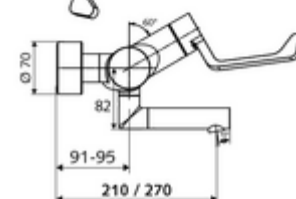

Číslo položky: 01 636 06 99

nástěnná umyvadlová armatura VITUS VW AH M smíchaná voda

Manuální otevř./teplá/studená ovládání nemocniční pákou.

Obsah balení

- otevř./stud./tep. nástěnná umyvadlová armatura
  - Otočné ramínko (aretovatelné)
  - 2 zpětné klapky (EN 1717: EB)
  - keramická kartuše s omezovačem horké vody s funkcí otevřeno/zavřeno/teplá voda
  - Perlátor s nízkým obsahem aerosolu (laminární proud)
  - Ergonomické pákové rameno pro kliniky 153 mm
- 2 S-přípojky a rozety (hloubkově nastavitelné)

Technické údaje

- průtok: 7,5 - 9,0 l/min
- průtok: 1,0 - 5,0 bar
- Max. provozní teplota: 70 °C (80 °C pro termickou dezinfekci)
- Přípojka: 2x DN 15 G 1/2 vnější závit
- materiál: Výtok mosaz s atestem pro pitnou vodu, Aktivace mosaz, Tělo mosaz s atestem pro pitnou vodu
- povrch: chrom
- ke středu perlátoru: 270 mm
- Certifikáty: PA-IX 38239/IO, Belgaqua
- třída hluku: I
- třída průtoku: O

údaje o dodání

- hmotnost: 5,06 kg/kus
- jednotka balení: 1

doporučené příslušenství

S-připojovací sada s předuzávěrem
umyvadlový výtokový ventil OPEN
umyvadlový výtokový ventil PUSH OPEN

obj. č.: 23 775 00 99
obj. č.: 02 002 06 99   nebo
obj. č.: 02 000 06 99   nebo