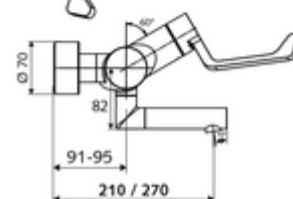

Číslo položky: 01 636 06 99

nástěnná umyvadlová armatura VITUS VW AH M smíchaná voda

Manuální otevř./teplá/studená ovládání nemocniční pákou.

Obsah balení

- otevř./stud./tep. nástěnná umyvadlová armatura
 - Otočné ramínko (aretovatelné)
 - 2 zpětné klapky (EN 1717: EB)
 - keramická kartuše s omezovačem horké vody s funkcí otevřeno/zavřeno/teplá voda
 - Perlátor s nízkým obsahem aerosolu (laminární proud)
 - Ergonomické pákové rameno pro kliniky 153 mm
- 2 S-přípojky a rozety (hloubkově nastavitelné)

Technické údaje

- průtok: 7,5 - 9,0 l/min
- průtok: 1,0 - 5,0 bar
- Max. provozní teplota: 70 °C (80 °C pro termickou dezinfekci)
- Přípojka: 2x DN 15 G 1/2 vnější závit
- materiál: Výtok mosaz s atestem pro pitnou vodu, Aktivace mosaz, Tělo mosaz s atestem pro pitnou vodu
- povrch: chrom
- ke středu perlátoru: 270 mm
- Certifikáty: PA-IX 38239/IO, Belgaqua
- třída hluku: I
- třída průtoku: O

údaje o dodání

- hmotnost: 5,06 kg/kus
- jednotka balení: 1

doporučené příslušenství

umyvadlový výtokový ventil OPEN	obj. č.: 23 775 00 99	
umyvadlový výtokový ventil PUSH OPEN	obj. č.: 02 002 06 99	nebo
	obj. č.: 02 000 06 99	nebo