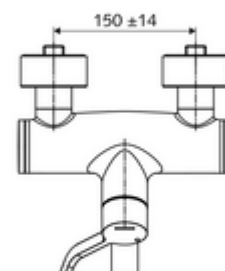

Číslo položky: 01 636 06 99

nástěnná umyvadlová armatura VITUS VW AH M smíchaná voda

Manuální otevř./teplá/studená ovládání nemocniční pákou.

Obsah balení

- otevř./stud./tep. nástěnná umyvadlová armatura
 - Otočné ramínko (aretovatelné)
 - 2 zpětné klapky (EN 1717: EB)
 - keramická kartuše s omezovačem horké vody s funkcí otevřeno/zavřeno/teplá voda
 - Perlátor s nízkým obsahem aerosolu (laminární proud)
 - Ergonomické pákové rameno pro kliniky 153 mm
- 2 S-přípojky a rozety (hloubkově nastavitelné)

Technické údaje

- průtok: 7,5 - 9,0 l/min
- průtok: 1,0 - 5,0 bar
- Max. provozní teplota: 70 °C (80 °C pro termickou dezinfekci)
- Přípojka: 2x DN 15 G 1/2 vnější závit
- materiál: Výtok mosaz s atestem pro pitnou vodu, Aktivace mosaz, Tělo mosaz s atestem pro pitnou vodu
- povrch: chrom
- ke středu perlátoru: 270 mm
- Certifikáty: PA-IX 38239/IO, Belgaqua
- třída hluku: I
- třída průtoku: O

údaje o dodání

- hmotnost: 5,06 kg/kus
- jednotka balení: 1

doporučené příslušenství

umyvadlový výtokový ventil OPEN	obj. č.: 23 775 00 99	
umyvadlový výtokový ventil PUSH OPEN	obj. č.: 02 002 06 99	nebo
	obj. č.: 02 000 06 99	nebo