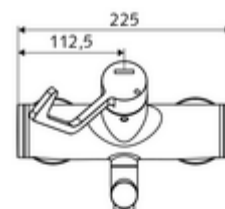

Číslo položky: 01 636 06 99

nástěnná umyvadlová armatura VITUS VW AH M smíchaná voda

Manuální otevř./teplá/studená ovládání nemocniční pákou.

Obsah balení

- otevř./stud./tep. nástěnná umyvadlová armatura
 - Otočné ramínko (aretovatelné)
 - 2 zpětné klapky (EN 1717: EB)
 - keramická kartuše s omezovačem horké vody s funkcí otevřeno/zavřeno/teplá voda
 - Perlátor s nízkým obsahem aerosolu (laminární proud)
 - Ergonomické pákové rameno pro kliniky 153 mm
- 2 S-přípojky a rozety (hloubkově nastavitelné)

Technické údaje

- průtok: 7,5 - 9,0 l/min
- průtok: 1,0 - 5,0 bar
- Max. provozní teplota: 70 °C (80 °C pro termickou dezinfekci)
- Přípojka: 2x DN 15 G 1/2 vnější závit
- materiál: Výtok mosaz s atestem pro pitnou vodu, Aktivace mosaz, Tělo mosaz s atestem pro pitnou vodu
- povrch: chrom
- ke středu perlátoru: 270 mm
- Certifikáty: PA-IX 38239/IO, Belgaqua
- třída hluku: I
- třída průtoku: O

údaje o dodání

- hmotnost: 5,06 kg/kus
- jednotka balení: 1

doporučené příslušenství

umyvadlový výtokový ventil OPEN	obj. č.: 23 775 00 99	
umyvadlový výtokový ventil PUSH OPEN	obj. č.: 02 002 06 99	nebo
	obj. č.: 02 000 06 99	nebo