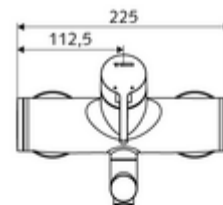

Číslo položky: 01 633 06 99

nástěnná umyvadlová armatura VITUS VW EH M smíchaná voda

Manuální pákové ovládání.

Obsah balení

- páková nástěnná umyvadlová armatura
 - Ovládací rukojeť z mosazi
 - 2 zpětné klapky (EN 1717: EB)
 - Otočné ramínko (aretovatelné) s nízkoaerosolovým perlátorem Care
 - směšovací keramická kartuše pro pákovou armaturu s omezovačem horké vody i průtoku
- 2 S-přípojky a rozety (hloubkově nastavitelné)

Technické údaje

- S_Durchfluss: max. 5 l/min závislé na tlaku
- průtok: 1,0 - 5,0 bar
- Max. klidový tlak: 8 bar
- Max. provozní teplota: 70 °C (80 °C pro termickou dezinfekci)
- Přípojka: 2x DN 15 G 1/2 vnější závit
- materiál: Výtok mosaz s atestem pro pitnou vodu, Tělo mosaz s atestem pro pitnou vodu
- povrch: chrom
- ke středu perlátoru: 270 mm
- Certifikáty: PA-IX 38238/IO, Belgaqua
- třída hluku: I
- třída průtoku: O

údaje o dodání

- hmotnost: 4,95 kg/kus
- jednotka balení: 1

doporučené příslušenství

S-připojovací sada s předuzávěrem
 umyvadlový výtokový ventil OPEN
 umyvadlový výtokový ventil PUSH OPEN

obj. č.: 23 775 00 99
 obj. č.: 02 002 06 99 nebo
 obj. č.: 02 000 06 99 nebo