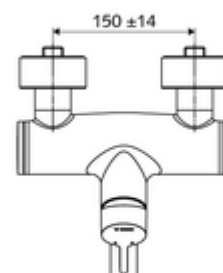

Číslo položky: 01 633 06 99

nástěnná umyvadlová armatura VITUS VW EH M smíchaná voda

Manuální pákové ovládání.

Obsah balení

- páková nástěnná umyvadlová armatura
 - Ovládací rukojeť z mosazi
 - 2 zpětné klapky (EN 1717: EB)
 - Otočné ramínko (aretovatelné) s nízkoaerosolovým perlátorem Care
 - směšovací keramická kartuše pro pákovou armaturu s omezovačem horké vody i průtoku
- 2 S-přípojky a rozety (hloubkově nastavitelné)

Technické údaje

- S_Durchfluss: max. 5 l/min závislé na tlaku
- průtok: 1,0 - 5,0 bar
- Max. klidový tlak: 8 bar
- Max. provozní teplota: 70 °C (80 °C pro termickou dezinfekci)
- Přípojka: 2x DN 15 G 1/2 vnější závit
- materiál: Výtok mosaz s atestem pro pitnou vodu, Tělo mosaz s atestem pro pitnou vodu
- povrch: chrom
- ke středu perlátoru: 270 mm
- Certifikáty: PA-IX 38238/IO, Belgaqua
- třída hluku: I
- třída průtoku: O

údaje o dodání

- hmotnost: 4,95 kg/kus
- jednotka balení: 1

doporučené příslušenství

S-připojovací sada s předuzávěrem
 umyvadlový výtokový ventil OPEN
 umyvadlový výtokový ventil PUSH OPEN

obj. č.: 23 775 00 99
 obj. č.: 02 002 06 99 nebo
 obj. č.: 02 000 06 99 nebo