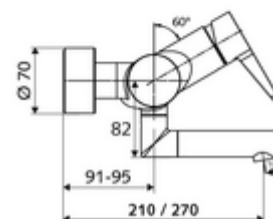

Číslo položky: 01 633 06 99

nástěnná umyvadlová armatura VITUS VW EH M smíchaná voda

Manuální pákové ovládání.

Obsah balení

- páková nástěnná umyvadlová armatura
 - Ovládací rukojeť z mosazi
 - 2 zpětné klapky (EN 1717: EB)
 - Otočné ramínko (aretovatelné) s nízkoaerosolovým perlátorem Care
 - směšovací keramická kartuše pro pákovou armaturu s omezovačem horké vody i průtoku
- 2 S-přípojky a rozety (hloubkově nastavitelné)

Technické údaje

- S_Durchfluss: max. 5 l/min závislé na tlaku
- průtok: 1,0 - 5,0 bar
- Max. klidový tlak: 8 bar
- Max. provozní teplota: 70 °C (80 °C pro termickou dezinfekci)
- Přípojka: 2x DN 15 G 1/2 vnější závit
- materiál: Výtok mosaz s atestem pro pitnou vodu, Tělo mosaz s atestem pro pitnou vodu
- povrch: chrom
- ke středu perlátoru: 270 mm
- Certifikáty: PA-IX 38238/IO, Belgaqua
- třída hluku: I
- třída průtoku: O

údaje o dodání

- hmotnost: 4,95 kg/kus
- jednotka balení: 1

doporučené příslušenství

S-připojovací sada s předuzávěrem
 umyvadlový výtokový ventil OPEN
 umyvadlový výtokový ventil PUSH OPEN

obj. č.: 23 775 00 99
 obj. č.: 02 002 06 99 nebo
 obj. č.: 02 000 06 99 nebo