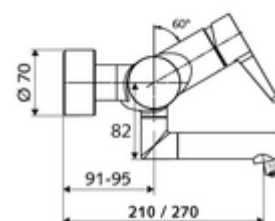

Číslo položky: 01 633 06 99

nástěnná umyvadlová armatura VITUS VW EH M smíchaná voda

Manuální pákové ovládání.

Obsah balení

- páková nástěnná umyvadlová armatura
  - Ovládací rukojeť z mosazi
  - 2 zpětné klapky (EN 1717: EB)
  - Otočné ramínko (aretovatelné) s nízko aerosolovým perlátorem Care
  - směšovací keramická kartuše pro pákovou armaturu s omezovačem horké vody i průtoku
- 2 S-přípojky a rozety (hloubkově nastavitelné)

Technické údaje

- Průtok: max. 5 l/min závislé na tlaku
- průtok: 1,0 - 5,0 bar
- Max. klidový tlak: 8 bar
- Max. provozní teplota: 70 °C (80 °C pro termickou dezinfekci)
- Přípojka: 2x DN 15 G 1/2 vnější závit
- materiál: Výtok mosaz s atestem pro pitnou vodu, Tělo mosaz s atestem pro pitnou vodu
- povrch: chrom
- ke středu perlátoru: 270 mm
- Certifikáty: PA-IX 38238/IO, Belgaqua
- třída hluku: I
- třída průtoku: O

údaje o dodání

- hmotnost: 4,95 kg/kus
- jednotka balení: 1

doporučené příslušenství

umyvadlový výtokový ventil OPEN
umyvadlový výtokový ventil PUSH OPEN

obj. č.: 23 775 00 99

obj. č.: 02 002 06 99

obj. č.: 02 000 06 99

nebo

nebo