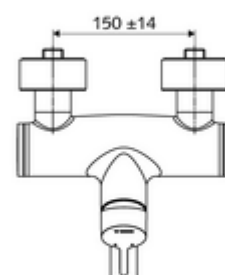

Číslo položky: 01 633 06 99

nástěnná umyvadlová armatura VITUS VW EH M smíchaná voda

Manuální pákové ovládání.

Obsah balení

- páková nástěnná umyvadlová armatura
  - Ovládací rukojeť z mosazi
  - 2 zpětné klapky (EN 1717: EB)
  - Otočné ramínko (aretovatelné) s nízko aerosolovým perlátorem Care
  - směšovací keramická kartuše pro pákovou armaturu s omezovačem horké vody i průtoku
- 2 S-přípojky a rozety (hloubkově nastavitelné)

Technické údaje

- Průtok: max. 5 l/min závislé na tlaku
- průtok: 1,0 - 5,0 bar
- Max. klidový tlak: 8 bar
- Max. provozní teplota: 70 °C (80 °C pro termickou dezinfekci)
- Přípojka: 2x DN 15 G 1/2 vnější závit
- materiál: Výtok mosaz s atestem pro pitnou vodu, Tělo mosaz s atestem pro pitnou vodu
- povrch: chrom
- ke středu perlátoru: 270 mm
- Certifikáty: PA-IX 38238/IO, Belgaqua
- třída hluku: I
- třída průtoku: O

údaje o dodání

- hmotnost: 4,95 kg/kus
- jednotka balení: 1

doporučené příslušenství

umyvadlový výtokový ventil OPEN
umyvadlový výtokový ventil PUSH OPEN

obj. č.: 23 775 00 99

obj. č.: 02 002 06 99

obj. č.: 02 000 06 99

nebo

nebo