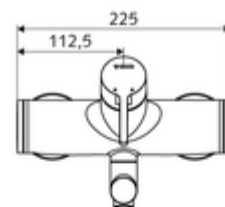

Číslo položky: 01 633 06 99

nástěnná umyvadlová armatura VITUS VW EH M smíchaná voda

Manuální pákové ovládání.

Obsah balení

- páková nástěnná umyvadlová armatura
  - Ovládací rukojeť z mosazi
  - 2 zpětné klapky (EN 1717: EB)
  - Otočné ramínko (aretovatelné) s nízko aerosolovým perlátorem Care
  - směšovací keramická kartuše pro pákovou armaturu s omezovačem horké vody i průtoku
- 2 S-přípojky a rozety (hloubkově nastavitelné)

Technické údaje

- Průtok: max. 5 l/min závislé na tlaku
- průtok: 1,0 - 5,0 bar
- Max. klidový tlak: 8 bar
- Max. provozní teplota: 70 °C (80 °C pro termickou dezinfekci)
- Přípojka: 2x DN 15 G 1/2 vnější závit
- materiál: Výtok mosaz s atestem pro pitnou vodu, Tělo mosaz s atestem pro pitnou vodu
- povrch: chrom
- ke středu perlátoru: 270 mm
- Certifikáty: PA-IX 38238/IO, Belgaqua
- třída hluku: I
- třída průtoku: O

údaje o dodání

- hmotnost: 4,95 kg/kus
- jednotka balení: 1

doporučené příslušenství

umyvadlový výtokový ventil OPEN
umyvadlový výtokový ventil PUSH OPEN

obj. č.: 23 775 00 99

obj. č.: 02 002 06 99

obj. č.: 02 000 06 99

nebo

nebo