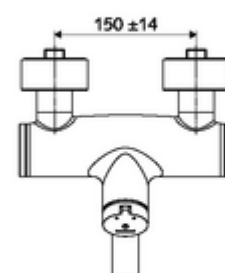

Číslo položky: 01 631 06 99

nástěnná umyvadlová armatura VITUS VW SC M smíchaná voda

Manuální spouštění s automatickým procesem uzavření. Jednoduché nastavení doby chodu.

Obsah balení

- samouzavírací nástěnná umyvadlová armatura
 - samouzavírací kartuše SC II s omezoavčem horké vody
 - 2 zpětné klapky (EN 1717: EB)
 - Otočné ramínko (aretovatelné) s nízkoaerosolovým perlátorem Care
 - Samouzavírací knoflík SC-M
- 2 S-přípojky a rozety (hloubkově nastavitelné)

Technické údaje

- doba: 2 - 15 s nastavitelné (7 s nastaveno z výroby)
- S_Durchfluss: max. 5 l/min závislé na tlaku
- průtok: 1,0 - 5,0 bar
- Max. provozní teplota: 70 °C (80 °C pro termickou dezinfekci)
- Přípojka: 2x DN 15 G 1/2 vnější závit
- materiál: Výtok mosaz s atestem pro pitnou vodu, Tělo mosaz s atestem pro pitnou vodu
- povrch: chrom
- ke středu perlátoru: 270 mm
- Certifikáty: PA-IX 38237/IO, Belgaqua
- třída hluku: I
- třída průtoku: O

údaje o dodání

- hmotnost: 4,75 kg/kus
- jednotka balení: 1

doporučené příslušenství

S-přípojovací sada s předuzávěrem
 umyvadlový výtokový ventil OPEN
 umyvadlový výtokový ventil PUSH OPEN

obj. č.: 23 775 00 99
 obj. č.: 02 002 06 99 nebo
 obj. č.: 02 000 06 99 nebo