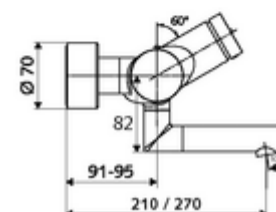

Číslo položky: 01 630 06 99

nástěnná umyvadlová armatura VITUS VW SC T

smíchaná voda, termostat ThermoProtect

Manuální spouštění s automatickým procesem uzavření. Jednoduché nastavení doby chodu.

Obsah balení

- samouzavírací nástěnná umyvadlová armatura
  - ThermoProtect termostat podle EN 1111, odblokovatelná/aretovatelná tepelná pojistka na 38 °C, ochrana proti opaření při výpadku přívodu studené vody
  - 2 zpětné klapky (EN 1717: EB)
  - Otočné ramínko (aretovatelné) s nízkoaerosolovým perlátorem Care
  - Samouzavírací knoflík SC
  - samouzavírací kartuše SC II
- 2 S-přípojky a rozety (hloubkově nastavitelné)

Technické údaje

- doba: 2 - 15 s nastavitelné (7 s nastaveno z výroby)
- S_Durchfluss: max. 5 l/min závislé na tlaku
- průtok: 1,0 - 5,0 bar
- Max. provozní teplota: 70 °C (80 °C pro termickou dezinfekci)
- Přípojka: 2x DN 15 G 1/2 vnější závit
- materiál: Výtok mosaz s atestem pro pitnou vodu, Tělo mosaz s atestem pro pitnou vodu
- povrch: chrom
- ke středu perlátoru: 270 mm
- Certifikáty: PA-IX 38234/IO, Belgaqua
- třída hluku: I
- třída průtoku: O

údaje o dodání

- hmotnost: 5,05 kg/kus
- jednotka balení: 1

doporučené příslušenství

S-přípojovací sada s předuzávěrem
umyvadlový výtokový ventil OPEN
umyvadlový výtokový ventil PUSH OPEN

obj. č.: 23 775 00 99
obj. č.: 02 002 06 99   nebo
obj. č.: 02 000 06 99   nebo