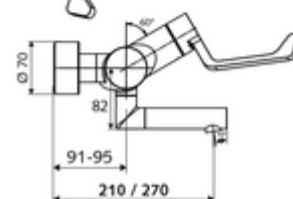

Číslo položky: 01 626 06 99

nástěnná umyvadlová armatura VITUS VW AH M smíchaná voda

Manuální otevř./teplá/studená ovládání nemocniční pákou.

Obsah balení

- otevř./stud./tep. nástěnná umyvadlová armatura
 - Otočné ramínko (aretovatelné)
 - 2 zpětné klapky (EN 1717: EB)
 - keramická kartuše s omezovačem horké vody s funkcí otevřeno/zavřeno/teplá voda
 - Perlátor s nízkým obsahem aerosolu (laminární proud)
 - Ergonomické pákové rameno pro kliniky 153 mm
- 2 S-přípojky a rozety (hloubkově nastavitelné)

Technické údaje

- průtok: 7,5 - 9,0 l/min
- průtok: 1,0 - 5,0 bar
- Max. provozní teplota: 70 °C (80 °C pro termickou dezinfekci)
- Přípojka: 2x DN 15 G 1/2 vnější závit
- materiál: Výtok mosaz s atestem pro pitnou vodu, Aktivace mosaz, Tělo mosaz s atestem pro pitnou vodu
- povrch: chrom
- ke středu perlátoru: 210 mm
- Certifikáty: PA-IX 38239/IO, Belgaqua
- třída hluku: I
- třída průtoku: O

údaje o dodání

- hmotnost: 4,88 kg/kus
- jednotka balení: 1

doporučené příslušenství

S-připojovací sada s předuzávěrem
 umyvadlový výtokový ventil OPEN
 umyvadlový výtokový ventil PUSH OPEN

obj. č.: 23 775 00 99
 obj. č.: 02 002 06 99 nebo
 obj. č.: 02 000 06 99 nebo