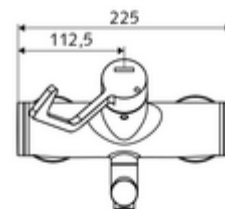

Číslo položky: 01 626 06 99

nástěnná umyvadlová armatura VITUS VW AH M smíchaná voda

Manuální otevř./teplá/studená ovládání nemocniční pákou.

Obsah balení

- otevř./stud./tep. nástěnná umyvadlová armatura
 - Otočné ramínko (aretovatelné)
 - 2 zpětné klapky (EN 1717: EB)
 - keramická kartuše s omezovačem horké vody s funkcí otevřeno/zavřeno/teplá voda
 - Perlátor s nízkým obsahem aerosolu (laminární proud)
 - Ergonomické pákové rameno pro kliniky 153 mm
- 2 S-přípojky a rozety (hloubkově nastavitelné)

Technické údaje

- průtok: 7,5 - 9,0 l/min
- průtok: 1,0 - 5,0 bar
- Max. provozní teplota: 70 °C (80 °C pro termickou dezinfekci)
- Přípojka: 2x DN 15 G 1/2 vnější závit
- materiál: Výtok mosaz s atestem pro pitnou vodu, Aktivace mosaz, Tělo mosaz s atestem pro pitnou vodu
- povrch: chrom
- ke středu perlátoru: 210 mm
- Certifikáty: PA-IX 38239/IO, Belgaqua
- třída hluku: I
- třída průtoku: O

údaje o dodání

- hmotnost: 4,88 kg/kus
- jednotka balení: 1

doporučené příslušenství

S-připojovací sada s předuzávěrem
 umyvadlový výtokový ventil OPEN
 umyvadlový výtokový ventil PUSH OPEN

obj. č.: 23 775 00 99
 obj. č.: 02 002 06 99 nebo
 obj. č.: 02 000 06 99 nebo