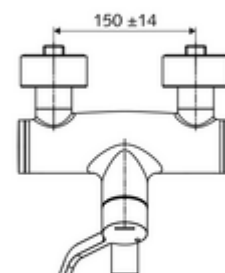

Číslo položky: 01 626 06 99

nástěnná umyvadlová armatura VITUS VW AH M smíchaná voda

Manuální otevř./teplá/studená ovládání nemocniční pákou.

Obsah balení

- otevř./stud./tep. nástěnná umyvadlová armatura
 - Otočné ramínko (aretovatelné)
 - 2 zpětné klapky (EN 1717: EB)
 - keramická kartuše s omezovačem horké vody s funkcí otevřeno/zavřeno/teplá voda
 - Perlátor s nízkým obsahem aerosolu (laminární proud)
 - Ergonomické pákové rameno pro kliniky 153 mm
- 2 S-přípojky a rozety (hloubkově nastavitelné)

Technické údaje

- průtok: 7,5 - 9,0 l/min
- průtok: 1,0 - 5,0 bar
- Max. provozní teplota: 70 °C (80 °C pro termickou dezinfekci)
- Přípojka: 2x DN 15 G 1/2 vnější závit
- materiál: Výtok mosaz s atestem pro pitnou vodu, Aktivace mosaz, Tělo mosaz s atestem pro pitnou vodu
- povrch: chrom
- ke středu perlátoru: 210 mm
- Certifikáty: PA-IX 38239/IO, Belgaqua
- třída hluku: I
- třída průtoku: O

údaje o dodání

- hmotnost: 4,88 kg/kus
- jednotka balení: 1

doporučené příslušenství

umyvadlový výtokový ventil OPEN	obj. č.: 23 775 00 99	
umyvadlový výtokový ventil PUSH OPEN	obj. č.: 02 002 06 99	nebo
	obj. č.: 02 000 06 99	nebo