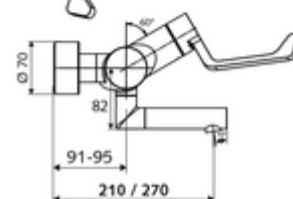

Číslo položky: 01 626 06 99

nástěnná umyvadlová armatura VITUS VW AH M smíchaná voda

Manuální otevř./teplá/studená ovládání nemocniční pákou.

Obsah balení

- otevř./stud./tep. nástěnná umyvadlová armatura
 - Otočné ramínko (aretovatelné)
 - 2 zpětné klapky (EN 1717: EB)
 - keramická kartuše s omezovačem horké vody s funkcí otevřeno/zavřeno/teplá voda
 - Perlátor s nízkým obsahem aerosolu (laminární proud)
 - Ergonomické pákové rameno pro kliniky 153 mm
- 2 S-přípojky a rozety (hloubkově nastavitelné)

Technické údaje

- průtok: 7,5 - 9,0 l/min
- průtok: 1,0 - 5,0 bar
- Max. provozní teplota: 70 °C (80 °C pro termickou dezinfekci)
- Přípojka: 2x DN 15 G 1/2 vnější závit
- materiál: Výtok mosaz s atestem pro pitnou vodu, Aktivace mosaz, Tělo mosaz s atestem pro pitnou vodu
- povrch: chrom
- ke středu perlátoru: 210 mm
- Certifikáty: PA-IX 38239/IO, Belgaqua
- třída hluku: I
- třída průtoku: O

údaje o dodání

- hmotnost: 4,88 kg/kus
- jednotka balení: 1

doporučené příslušenství

umyvadlový výtokový ventil OPEN	obj. č.: 23 775 00 99	
umyvadlový výtokový ventil PUSH OPEN	obj. č.: 02 002 06 99	nebo
	obj. č.: 02 000 06 99	nebo