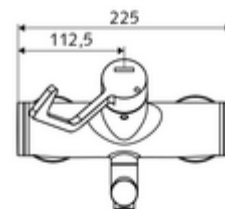

Číslo položky: 01 626 06 99

nástěnná umyvadlová armatura VITUS VW AH M smíchaná voda

Manuální otevř./teplá/studená ovládání nemocniční pákou.

Obsah balení

- otevř./stud./tep. nástěnná umyvadlová armatura
  - Otočné ramínko (aretovatelné)
  - 2 zpětné klapky (EN 1717: EB)
  - keramická kartuše s omezovačem horké vody s funkcí otevřeno/zavřeno/teplá voda
  - Perlátor s nízkým obsahem aerosolu (laminární proud)
  - Ergonomické pákové rameno pro kliniky 153 mm
- 2 S-přípojky a rozety (hloubkově nastavitelné)

Technické údaje

- průtok: 7,5 - 9,0 l/min
- průtok: 1,0 - 5,0 bar
- Max. provozní teplota: 70 °C (80 °C pro termickou dezinfekci)
- Přípojka: 2x DN 15 G 1/2 vnější závit
- materiál: Výtok mosaz s atestem pro pitnou vodu, Aktivace mosaz, Tělo mosaz s atestem pro pitnou vodu
- povrch: chrom
- ke středu perlátoru: 210 mm
- Certifikáty: PA-IX 38239/IO, Belgaqua
- třída hluku: I
- třída průtoku: O

údaje o dodání

- hmotnost: 4,88 kg/kus
- jednotka balení: 1

doporučené příslušenství

umyvadlový výtokový ventil OPEN	obj. č.: 23 775 00 99	
umyvadlový výtokový ventil PUSH OPEN	obj. č.: 02 002 06 99	nebo
	obj. č.: 02 000 06 99	nebo