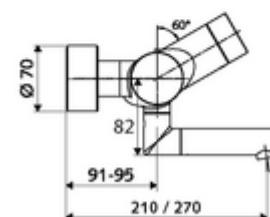

Technické údaje

- možnost nastavení pomocí SWS SSC
  - Aktivační síla (lehce/středně/těžce)
  - Manuální programování (vyp/zap)
  - Max. doba chodu (1-950 s)
  - hygienický proplach (vyp/1-1000 s, každých 1-250 hodin po posledním spláchnutí/ každých 1-250 hod)
  - Doba zablokování aktivace (vyp/1-255 s, prodleva 1-2000 min)
- možnost nastavení manuálním programováním
  - Max. doba chodu (4-120 s, 10 programových stupňů)
  - hygienický proplach (vyp/20 s, každých 24 h)
- S_Durchfluss: max. 5 l/min závislé na tlaku
- průtok: 1,0 - 5,0 bar
- Max. klidový tlak: 8 bar
- Max. provozní teplota: 70 °C (80 °C pro termickou dezinfekci)
- Přípojka: 2x DN 15 G 1/2 vnější závit
- materiál: Výtok mosaz s atestem pro pitnou vodu, Tělo mosaz s atestem pro pitnou vodu
- povrch: chrom
- ke středu perlátoru: 210 mm
- Certifikáty: PA-IX 28575/IO, Belgaqua
- třída hluku: I
- třída průtoku: O

údaje o dodání

- hmotnost: 4,89 kg/kus
- jednotka balení: 1

doporučené příslušenství

S-připojovací sada s předuzávěrem
umyvadlový výtokový ventil OPEN

obj. č.: 23 775 00 99
obj. č.: 02 002 06 99 nebo