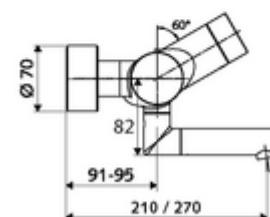

Technické údaje

- možnost nastavení pomocí SWS SSC
  - Aktivační síla (lehce/středně/těžce)
  - Manuální programování (vyp/zap)
  - Max. doba chodu (1-950 s)
  - hygienický proplach (vyp/1-1000 s, každých 1-250 hodin po posledním spláchnutí/ každých 1-250 hod)
  - Doba zablokování aktivace (vyp/1-255 s, prodleva 1-2000 min)
- možnost nastavení manuálním programováním
  - Max. doba chodu (4-120 s, 10 programových stupňů)
  - hygienický proplach (vyp/20 s, každých 24 h)
- Průtok: max. 5 l/min závislé na tlaku
- průtok: 1,0 - 5,0 bar
- Max. klidový tlak: 8 bar
- Max. provozní teplota: 70 °C (80 °C pro termickou dezinfekci)
- Přípojka: 2x DN 15 G 1/2 vnější závit
- materiál: Výtok mosaz s atestem pro pitnou vodu, Tělo mosaz s atestem pro pitnou vodu
- povrch: chrom
- ke středu perlátoru: 210 mm
- Certifikáty: PA-IX 28575/IO, Belgaqua
- třída hluku: I
- třída průtoku: O

údaje o dodání

- hmotnost: 4,89 kg/kus
- jednotka balení: 1

doporučené příslušenství

umyvadlový výtokový ventil OPEN

obj. č.: 23 775 00 99

obj. č.: 02 002 06 99 nebo