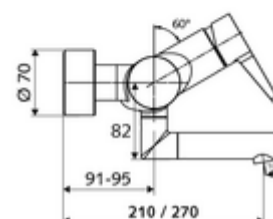

Číslo položky: 01 623 06 99

nástěnná umyvadlová armatura VITUS VW EH M smíchaná voda

Manuální pákové ovládání.

Obsah balení

- páková nástěnná umyvadlová armatura
  - Ovládací rukojeť z mosazi
  - 2 zpětné klapky (EN 1717: EB)
  - Otočné ramínko (aretovatelné) s nízko aerosolovým perlátorem Care
  - směšovací keramická kartuše pro pákovou armaturu s omezovačem horké vody i průtoku
- 2 S-přípojky a rozety (hloubkově nastavitelné)

Technické údaje

- Průtok: max. 5 l/min závislé na tlaku
- průtok: 1,0 - 5,0 bar
- Max. klidový tlak: 8 bar
- Max. provozní teplota: 70 °C (80 °C pro termickou dezinfekci)
- Přípojka: 2x DN 15 G 1/2 vnější závit
- materiál: Výtok mosaz s atestem pro pitnou vodu, Tělo mosaz s atestem pro pitnou vodu
- povrch: chrom
- ke středu perlátoru: 210 mm
- Certifikáty: PA-IX 38238/IO, Belgaqua
- třída hluku: I
- třída průtoku: O

údaje o dodání

- hmotnost: 4,72 kg/kus
- jednotka balení: 1

doporučené příslušenství

umyvadlový výtokový ventil OPEN
umyvadlový výtokový ventil PUSH OPEN

obj. č.: 23 775 00 99

obj. č.: 02 002 06 99

obj. č.: 02 000 06 99

nebo

nebo