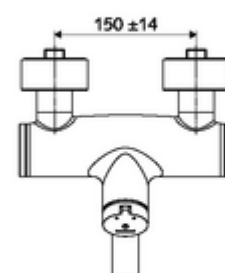

Číslo položky: 01 621 06 99

nástěnná umyvadlová armatura VITUS VW SC M smíchaná voda

Manuální spouštění s automatickým procesem uzavření. Jednoduché nastavení doby chodu.

Obsah balení

- samouzavírací nástěnná umyvadlová armatura
 - samouzavírací kartuše SC II s omezoavčem horké vody
 - 2 zpětné klapky (EN 1717: EB)
 - Otočné ramínko (aretovatelné) s nízkoaerosolovým perlátorem Care
 - Samouzavírací knoflík SC-M
- 2 S-přípojky a rozety (hloubkově nastavitelné)

Technické údaje

- doba: 2 - 15 s nastavitelné (7 s nastaveno z výroby)
- Průtok: max. 5 l/min závislé na tlaku
- průtok: 1,0 - 5,0 bar
- Max. provozní teplota: 70 °C (80 °C pro termickou dezinfekci)
- Přípojka: 2x DN 15 G 1/2 vnější závit
- materiál: Výtok mosaz s atestem pro pitnou vodu, Tělo mosaz s atestem pro pitnou vodu
- povrch: chrom
- ke středu perlátoru: 210 mm
- Certifikáty: PA-IX 38237/IO, Belgaqua
- třída hluku: I
- třída průtoku: O

údaje o dodání

- hmotnost: 4,52 kg/kus
- jednotka balení: 1

doporučené příslušenství

umyvadlový výtokový ventil OPEN
umyvadlový výtokový ventil PUSH OPEN

obj. č.: 23 775 00 99

obj. č.: 02 002 06 99

obj. č.: 02 000 06 99