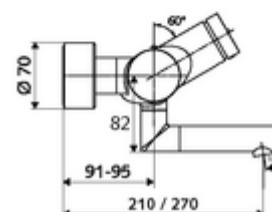

Číslo položky: 01 620 06 99

nástěnná umyvadlová armatura VITUS VW SC T

smíchaná voda, termostat ThermoProtect

Manuální spouštění s automatickým procesem uzavření. Jednoduché nastavení doby chodu.

Obsah balení

- samouzavírací nástěnná umyvadlová armatura
  - ThermoProtect termostat podle EN 1111, odblokovatelná/aretovatelná tepelná pojistka na 38 °C, ochrana proti opaření při výpadku přívodu studené vody
  - 2 zpětné klapky (EN 1717: EB)
  - Otočné ramínko (aretovatelné) s nízkoaerosolovým perlátorem Care
  - Samouzavírací knoflík SC
  - samouzavírací kartuše SC II
- 2 S-přípojky a rozety (hloubkově nastavitelné)

Technické údaje

- doba: 2 - 15 s nastavitelné (7 s nastaveno z výroby)
- S_Durchfluss: max. 5 l/min závislé na tlaku
- průtok: 1,0 - 5,0 bar
- Max. provozní teplota: 70 °C (80 °C pro termickou dezinfekci)
- Přípojka: 2x DN 15 G 1/2 vnější závit
- materiál: Výtok mosaz s atestem pro pitnou vodu, Tělo mosaz s atestem pro pitnou vodu
- povrch: chrom
- ke středu perlátoru: 210 mm
- Certifikáty: PA-IX 38234/IO, Belgaqua
- třída hluku: I
- třída průtoku: O

údaje o dodání

- hmotnost: 4,67 kg/kus
- jednotka balení: 1

doporučené příslušenství

S-přípojovací sada s předuzávěrem
umyvadlový výtokový ventil OPEN
umyvadlový výtokový ventil PUSH OPEN

obj. č.: 23 775 00 99
obj. č.: 02 002 06 99   nebo
obj. č.: 02 000 06 99   nebo