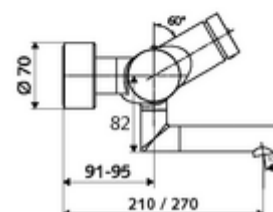

Číslo položky: 01 620 06 99

nástěnná umyvadlová armatura VITUS VW SC T

smíchaná voda, termostat ThermoProtect

Manuální spouštění s automatickým procesem uzavření. Jednoduché nastavení doby chodu.

Obsah balení

- samouzavírací nástěnná umyvadlová armatura
  - ThermoProtect termostat podle EN 1111, odblokovatelná/aretovatelná tepelná pojistka na 38 °C, ochrana proti opaření při výpadku přívodu studené vody
  - 2 zpětné klapky (EN 1717: EB)
  - Otočné ramínko (aretovatelné) s nízkoaerosolovým perlátorem Care
  - Samouzavírací knoflík SC
  - samouzavírací kartuše SC II
- 2 S-přípojky a rozety (hloubkově nastavitelné)

Technické údaje

- doba: 2 - 15 s nastavitelné (7 s nastaveno z výroby)
- Průtok: max. 5 l/min závislé na tlaku
- průtok: 1,0 - 5,0 bar
- Max. provozní teplota: 70 °C (80 °C pro termickou dezinfekci)
- Přípojka: 2x DN 15 G 1/2 vnější závit
- materiál: Výtok mosaz s atestem pro pitnou vodu, Tělo mosaz s atestem pro pitnou vodu
- povrch: chrom
- ke středu perlátoru: 210 mm
- Certifikáty: PA-IX 38234/IO, Belgaqua
- třída hluku: I
- třída průtoku: O

údaje o dodání

- hmotnost: 4,67 kg/kus
- jednotka balení: 1

doporučené příslušenství

umyvadlový výtokový ventil OPEN
umyvadlový výtokový ventil PUSH OPEN

obj. č.: 23 775 00 99
obj. č.: 02 002 06 99   nebo
obj. č.: 02 000 06 99   nebo