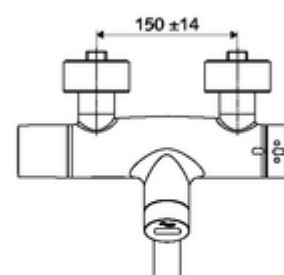

Obsah balení

- umyvadlová nástěnná armatura s infračerveným senzorem
 - ThermoProtect termostat podle EN 1111, odblokovatelná/aretovatelná tepelná pojistka na 38 °C, ochrana proti opaření při výpadku přívodu studené vody
 - magnetický ventil 6 V s předfiltrem
 - Magnetický ventil 6 V k provádění termické dezinfekce pomocí SWS (v souladu s DVGW list W 551)
 - 2 zpětné klapky (EN 1717: EB)
 - Příhrádka na baterii 6 V (integrovaná)
 - Otočné ramínko (aretovatelné) s nízkoaerosolovým perlátorem Care
 - SWS bezdrátový Bus-extendér BE-F VITUS
 - infračervený elektronický senzor, programovatelný
- 2 S-přípojky a rozety (hloubkově nastavitelné)

údaje o dodání

- hmotnost: 5,45 kg/kus
- jednotka balení: 1

nutné příslušenství

SWS Server obj. č.: 00 500 00 99

doporučené příslušenství

S-připojovací sada s předuzávěrem	obj. č.: 23 775 00 99	
umyvadlový výtokový ventil OPEN	obj. č.: 02 002 06 99	nebo
umyvadlový výtokový ventil PUSH OPEN	obj. č.: 02 000 06 99	nebo