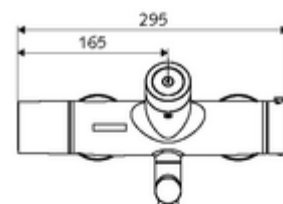

údaje o dodání

- hmotnost: 5,57 kg/kus
- jednotka balení: 1

nutné příslušenství

SWS Server

obj. č.: 00 500 00 99

doporučené příslušenství

umyvadlový výtokový ventil OPEN	obj. č.: 23 775 00 99	
umyvadlový výtokový ventil PUSH OPEN	obj. č.: 02 002 06 99	nebo
	obj. č.: 02 000 06 99	nebo