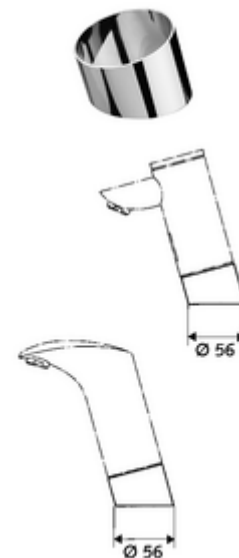

Číslo položky: 01 362 06 99

krytka ovládání teploty PURIS E / VENUS E

Záslepka k zakrytí vlnovce na smíchanou vodu, u pevné předinstalace poměru míchání u umyvadlových armatur PURIS E/VENUS E s teplotní regulací.

Obsah balení

- Krycí záslepka

Technické údaje

- povrch: chrom

údaje o dodání

- hmotnost: 0,09 kg/kus
- jednotka balení: 1

montážní návod

- Není vhodné k uchycení pomocí táhel.