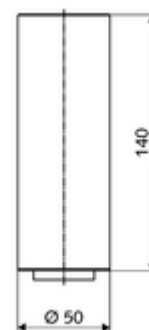

Číslo položky: 01 271 06 99

Pro umyvadlové armatury CELIS E ve spojení s nasazovacími umyvadly.

Obsah balení

- prodloužení trubky stojanu 140 mm
- Přestavitelný perlátor, průtok 5l/m při hydraulickém tlaku 3 bary
- 2 flexibilní přípojné hadice Clean-Fix S G 3/8 vnitřní závit x 3/8 vnější závit x 150 mm
- Prodloužená závitová tyč 225 mm

Technické údaje

- povrch: chrom

údaje o dodání

- hmotnost: 0,73 kg/kus
- jednotka balení: 1

doporučené příslušenství

prodlužovací kabel 1,5 m

obj. č.: 51 010 00 99

ve spojení s