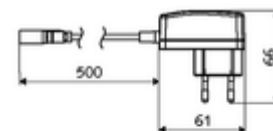

Číslo položky: 00 912 00 99

Steckerzdroj 9 VDC, 100 - 240 VAC, 50 - 60 Hz

Vhodné pro armatury GRANDIS E a PURIS E, VENUS E, CELIS E od 09/2016, a rovněž pro SWS bezdrátový manager FM. Se spojením konektorem k elektronice, 3pólovým.

Technické údaje

- výstup: 9 VDC

údaje o dodání

- hmotnost: 0,12 kg/kus
- jednotka balení: 1