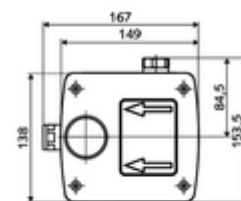

Technické údaje

- průtok při 3 bar: 15 l/min
- průtok: 1,0 - 5,0 bar
- Max. klidový tlak: 8 bar
- Max. provozní teplota: 70 °C (80 °C pro termickou dezinfekci)
- Einbautiefe: 100 - 124 mm
- Přípojka: G 1/2 vnitřní závit
- materiál: Tělo plast, Vodní trasa mosaz odolná proti odstraňování pozinku s atestem pro pitnou vodu
- rozměry: B 149 mm x v 138 mm x h 140 mm
- Certifikáty: P-IX 18008/IA, Belgaqua
- třída hluku: I
- třída průtoku: A

údaje o dodání

- hmotnost: 1,98 kg/kus
- jednotka balení: 1

nutné příslušenství

podomítková umyvadlová armatura LINUS W E V	obj. č.: 01 938 06 99	nebo
podomítková umyvadlová armatura LINUS W E V	obj. č.: 01 939 06 99	nebo
podomítková umyvadlová armatura LINUS W E V	obj. č.: 01 938 28 99	nebo
podomítková umyvadlová armatura LINUS W E V	obj. č.: 01 939 28 99	nebo
podomítková umyvadlová armatura LINUS W E V	obj. č.: 01 941 06 99	nebo
podomítková umyvadlová armatura LINUS W E V	obj. č.: 01 942 06 99	nebo
podomítková umyvadlová armatura LINUS W E V	obj. č.: 01 941 28 99	nebo
podomítková umyvadlová armatura LINUS W E V	obj. č.: 01 942 28 99	nebo
<u>K utěsnění konstrukce podle DIN 18534</u>		
manžeta pro roztažné zóny	obj. č.: 00 919 00 99	