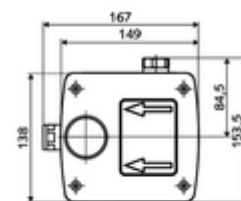

Číslo položky: 01 947 00 99

podomítkový Masterbox WBW-E-V studená voda/předmíchaná voda

Pro podomítkové umyvadlové armatury LINUS W-E-V. Elektronické spouštění. S utěsněnými průchodkami v plášti a vnitřním předuzávěrem.

Obsah balení

- Masterbox
  - Podomítková umyvadlová armatura s předuzávěrem
  - předfiltr
  - magnetický ventil 6 V
  - Zpětná klapka (EN 1717: EB)
  - Upnutí nástěnného výtoku
  - Sada pro hrubou vestavbu
- Splachovací hrdlo
- Čistící kryt

Technické údaje

- průtok při 3 bar: 15 l/min
- průtok: 1,0 - 5,0 bar
- Max. klidový tlak: 8 bar
- Max. provozní teplota: 70 °C (80 °C pro termickou dezinfekci)
- Einbautiefe: 100 - 124 mm
- Přípojka: G 1/2 vnitřní závit
- materiál: Tělo plast, Vodní trasa mosaz odolná proti odstraňování pozinku s atestem pro pitnou vodu
- rozměry: B 149 mm x v 138 mm x h 140 mm
- Certifikáty: P-IX 18008/IA, Belgaqua
- třída hluku: I
- třída průtoku: A

údaje o dodání

- hmotnost: 1,98 kg/kus
- jednotka balení: 1

nutné příslušenství

obj. č.: 01 938 06 99 nebo
obj. č.: 01 939 06 99 nebo
obj. č.: 01 938 28 99 nebo
obj. č.: 01 939 28 99 nebo
obj. č.: 01 941 06 99 nebo
obj. č.: 01 942 06 99 nebo
obj. č.: 01 941 28 99 nebo
obj. č.: 01 942 28 99 nebo

K utěsnění konstrukce podle DIN 18534
manžeta pro roztažné zóny

obj. č.: 00 919 00 99

doporučené příslušenství

obj. č.: 03 088 00 99