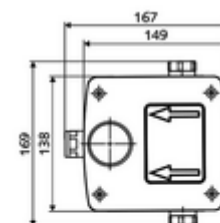

Číslo položky: 01 946 00 99

podomítkový Masterbox WBW-E-M smíchaná voda

Pro podomítkové umyvadlové armatury LINUS W-E-M. Elektronické spouštění. S utěsněnými průchodkami v plášti a vnitřním předuzávěrem.

Obsah balení

- Masterbox
  - 2 zpětné klapky (EN 1717: EB)
  - magnetický ventil 6 V
  - 2 předfiltry
  - Podomítková umyvadlová armatura se 2 předuzávěry
  - Upnutí nástěnného výtoku
  - Sada pro hrubou vestavbu
  - směšovací kartuše
- Splachovací hrdlo
- Čistící kryt

Technické údaje

- průtok při 3 bar: 15 l/min
- průtok: 1,0 - 5,0 bar
- Max. klidový tlak: 8 bar
- Max. provozní teplota: 70 °C (80 °C pro termickou dezinfekci)
- Einbautiefe: 100 - 124 mm
- Přípojka: 2x G 1/2 vnitřní závit
- materiál: Tělo plast, Vodní trasa mosaz odolná proti odstraňování pozinku s atestem pro pitnou vodu
- rozměry: B 149 mm x v 138 mm x h 140 mm
- Certifikáty: Belgaqua
- třída hluku: požadované

údaje o dodání

- hmotnost: 2,30 kg/kus
- jednotka balení: 1

nutné příslušenství

obj. č.: 01 929 06 99 nebo
obj. č.: 01 930 06 99 nebo
obj. č.: 01 929 28 99 nebo
obj. č.: 01 930 28 99 nebo
obj. č.: 01 932 06 99 nebo
obj. č.: 01 933 06 99 nebo
obj. č.: 01 932 28 99 nebo
obj. č.: 01 933 28 99 nebo
obj. č.: 01 935 06 99 nebo
obj. č.: 01 936 06 99 nebo
obj. č.: 01 935 28 99 nebo
obj. č.: 01 936 28 99 nebo

K utěsnění konstrukce podle DIN 18534
manžeta pro roztažné zóny

obj. č.: 00 919 00 99