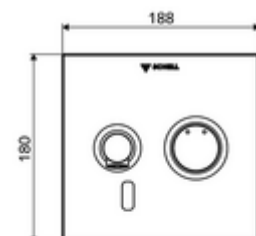

Technické údaje

- možnost nastavení pomocí SWS SSC
  - Dosah senzoru (krátký/střední/dlouhý)
  - Programování přes přibližovací reflex (vyp/zap)
  - Max. doba chodu (1-360 s)
  - Doba doběhu (0,6 - 60 s)
  - hygienický proplach (vyp/5-600 s, každých 1-240 hodin po posledním spláchnutí/ každých 1-240 hod)
  - Trvalé splachování pro termickou dezinfekci s ochranou proti opaření (vyp/15-600 s)
  - Trvalý průtok (vyp/15-600 s)
  - Energetický úsporný režim (vyp/1-254 h po posledním použití)
  - Zastavení čištění (vyp/60-360 s)
- možnost nastavení přiblížením ruky
  - Dosah senzoru (krátký/střední/dlouhý)
  - hygienický proplach (vyp/30 s, každých 24 hodin po posledním spláchnutí/ každých 24 hod)
  - Trvalé splachování pro termickou dezinfekci s ochranou proti opaření (vyp/300 s/120 s)
  - Zastavení čištění (vyp/60 s)
- Průtok: max. 5 l/min závislé na tlaku
- průtok: 1,0 - 5,0 bar
- Max. klidový tlak: 8 bar
- Max. provozní teplota: 70 °C (80 °C pro termickou dezinfekci)
- materiál: Výtok mosaz s atestem pro pitnou vodu, Aktivace mosaz, čelní deska ušlechtilá ocel
- povrch: Výtok chrom, Aktivace chrom, čelní deska kartáčovaná ušlechtilá ocel
- výtok: d 230 mm
- rozměry čelní desky: B 188 mm x v 180 mm x h 12 mm

údaje o dodání

- hmotnost: 2,02 kg/kus
- jednotka balení: 1

* In Abhängigkeit der SCHELL Unterputz-Masterbox

nutné příslušenství

podomítkový Masterbox WBW-E-M

obj. č.: 01 946 00 99