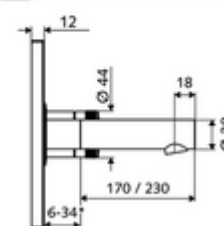

Technické údaje

- možnost nastavení pomocí SWS SSC
  - Dosah senzoru (krátký/střední/dlouhý)
  - Programování přes přibližovací reflex (vyp/zap)
  - Max. doba chodu (1-360 s)
  - Doba doběhu (0,6 - 60 s)
  - hygienický proplach (vyp/5-600 s, každých 1-240 hodin po posledním spláchnutí/ každých 1-240 hod)
  - Trvalé splachování pro termickou dezinfekci s ochranou proti opaření (vyp/15-600 s)
  - Trvalý průtok (vyp/15-600 s)
  - Energetický úsporný režim (vyp/1-254 h po posledním použití)
  - Zastavení čištění (vyp/60-360 s)
- možnost nastavení přiblížením ruky
  - Dosah senzoru (krátký/střední/dlouhý)
  - hygienický proplach (vyp/30 s, každých 24 hodin po posledním spláchnutí/ každých 24 hod)
  - Trvalé splachování pro termickou dezinfekci s ochranou proti opaření (vyp/300 s/120 s)
  - Zastavení čištění (vyp/60 s)
- Průtok: max. 5 l/min závislé na tlaku
- průtok: 1,0 - 5,0 bar
- Max. klidový tlak: 8 bar
- Max. provozní teplota: 70 °C (80 °C pro termickou dezinfekci)
- materiál: Výtok mosaz s atestem pro pitnou vodu, Aktivace mosaz, čelní deska ušlechtilá ocel
- povrch: Výtok chrom, Aktivace chrom, čelní deska kartáčovaná ušlechtilá ocel
- výtok: d 230 mm
- rozměry čelní desky: B 188 mm x v 180 mm x h 12 mm

údaje o dodání

- hmotnost: 2,02 kg/kus
- jednotka balení: 1

* In Abhängigkeit der SCHELL Unterputz-Masterbox

nutné příslušenství

podomítkový Masterbox WBW-E-M

obj. č.: 01 946 00 99