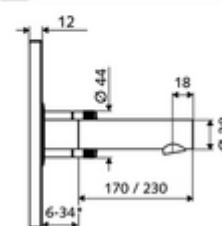

Technické údaje

- možnost nastavení pomocí SWS SSC
  - Dosah senzoru (krátký/střední/dlouhý)
  - Programování přes přibližovací reflex (vyp/zap)
  - Max. doba chodu (1-360 s)
  - Doba doběhu (0,6 - 60 s)
  - hygienický proplach (vyp/5-600 s, každých 1-240 hodin po posledním spláchnutí/ každých 1-240 hod)
  - Trvalé splachování pro termickou dezinfekci s ochranou proti opaření (vyp/15-600 s)
  - Trvalý průtok (vyp/15-600 s)
  - Energetický úsporný režim (vyp/1-254 h po posledním použití)
  - Zastavení čištění (vyp/60-360 s)
- možnost nastavení přiblížením ruky
  - Dosah senzoru (krátký/střední/dlouhý)
  - hygienický proplach (vyp/30 s, každých 24 hodin po posledním spláchnutí/ každých 24 hod)
  - Trvalé splachování pro termickou dezinfekci s ochranou proti opaření (vyp/300 s/120 s)
  - Zastavení čištění (vyp/60 s)
- Průtok: max. 5 l/min závislé na tlaku
- průtok: 1,0 - 5,0 bar
- Max. klidový tlak: 8 bar
- Max. provozní teplota: 70 °C (80 °C pro termickou dezinfekci)
- materiál: Výtok mosaz s atestem pro pitnou vodu, Aktivace mosaz, čelní deska mosaz
- povrch: Výtok chrom, Aktivace chrom, čelní deska chrom
- výtok: d 230 mm
- rozměry čelní desky: B 188 mm x v 180 mm x h 12 mm

údaje o dodání

- hmotnost: 2,05 kg/kus
- jednotka balení: 1

* In Abhängigkeit der SCHELL Unterputz-Masterbox

nutné příslušenství

podomítkový Masterbox WBW-E-M

obj. č.: 01 946 00 99