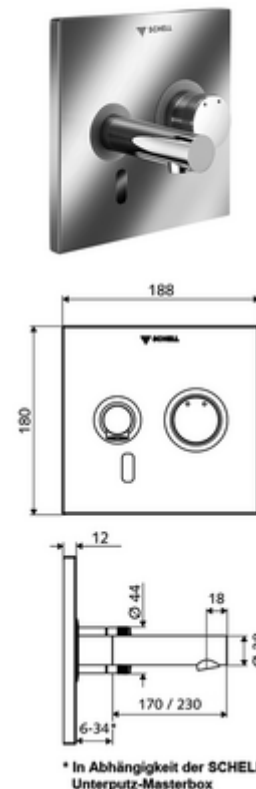

Technické údaje

- možnost nastavení pomocí SWS SSC
  - Dosah senzoru (krátký/střední/dlouhý)
  - Programování přes přibližovací reflex (vyp/zap)
  - Max. doba chodu (1-360 s)
  - Doba doběhu (0,6 - 60 s)
  - hygienický proplach (vyp/5-600 s, každých 1-240 hodin po posledním spláchnutí/ každých 1-240 hod)
  - Trvalé splachování pro termickou dezinfekci s ochranou proti opaření (vyp/15-600 s)
  - Trvalý průtok (vyp/15-600 s)
  - Energetický úsporný režim (vyp/1-254 h po posledním použití)
  - Zastavení čištění (vyp/60-360 s)
- možnost nastavení přiblížením ruky
  - Dosah senzoru (krátký/střední/dlouhý)
  - hygienický proplach (vyp/30 s, každých 24 hodin po posledním spláchnutí/ každých 24 hod)
  - Trvalé splachování pro termickou dezinfekci s ochranou proti opaření (vyp/300 s/120 s)
  - Zastavení čištění (vyp/60 s)
- S_Durchfluss: max. 5 l/min závislé na tlaku
- průtok: 1,0 - 5,0 bar
- Max. klidový tlak: 8 bar
- Max. provozní teplota: 70 °C (80 °C pro termickou dezinfekci)
- materiál: Výtok mosaz s atestem pro pitnou vodu, Aktivace mosaz, čelní deska ušlechtilá ocel
- povrch: Výtok chrom, Aktivace chrom, čelní deska kartáčovaná ušlechtilá ocel
- výtok: d 170 mm
- rozměry čelní desky: B 188 mm x v 180 mm x h 12 mm

údaje o dodání

- hmotnost: 1,83 kg/kus
- jednotka balení: 1