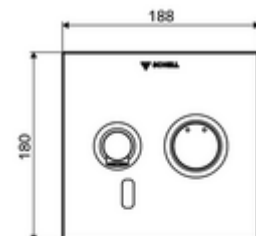

Obsah balení

- čelní deska s okénkem infračerveného senzoru
 - Ovládací tlačítko smíchané vody s objímkou
- Montážní rám s infračerveným elektronickým senzorem, programovatelný
- Příhrádka na baterii 6 V, třída ochrany IP 65
- Upevňovací materiál

údaje o dodání

- hmotnost: 2,19 kg/kus
- jednotka balení: 1

* In Abhängigkeit der SCHELL Unterputz-Masterbox

nutné příslušenství

podomítkový Masterbox WBW-E-M

obj. č.: 01 946 00 99

doporučené příslušenství

SSC Bluetooth®-Modul	obj. č.: 00 916 00 99	
umyvadlový výtokový ventil OPEN	obj. č.: 02 002 06 99	nebo
umyvadlový výtokový ventil PUSH OPEN	obj. č.: 02 000 06 99	nebo