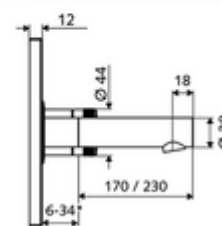

Obsah balení

- čelní deska s okénkem infračerveného senzoru
 - Ovládací tlačítko smíchané vody s objímkou
- Montážní rám s infračerveným elektronickým senzorem, programovatelný
- Příhrádka na baterii 6 V, třída ochrany IP 65
- Upevňovací materiál

údaje o dodání

- hmotnost: 2,19 kg/kus
- jednotka balení: 1

* In Abhängigkeit der SCHELL Unterputz-Masterbox

nutné příslušenství

podomítkový Masterbox WBW-E-M

obj. č.: 01 946 00 99

doporučené příslušenství

SSC Bluetooth®-Modul	obj. č.: 00 916 00 99	
umyvadlový výtokový ventil OPEN	obj. č.: 02 002 06 99	nebo
umyvadlový výtokový ventil PUSH OPEN	obj. č.: 02 000 06 99	nebo