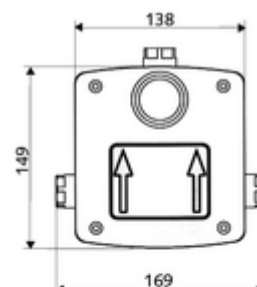

Číslo položky: 01 904 00 99

podomítkový Masterbox WBD-E-M smíchaná voda

Pro podomítkové sprchové armatury LINUS D-C-M nebo LINUS Basic D-C-M.
Elektronické spouštění. S utěsněnými průchodkami v plášti a vnitřním předuzávěrem.

Obsah balení

- Masterbox
  - 2 zpětné klapky (EN 1717: EB)
  - magnetický ventil 6 V
  - Podomítková sprchová armatura se 2 předuzávěry
  - 2 předfiltry
  - Sada pro hrubou vestavbu
  - směšovací kartuše
- Splachovací hrdlo
- Čistící kryt

Technické údaje

- průtok při 3 bar: 15 l/min
- průtok: 1,0 - 5,0 bar
- Max. klidový tlak: 8 bar
- Max. provozní teplota: 70 °C (80 °C pro termickou dezinfekci)
- Einbautiefe: 100 - 124 mm
- Přípojka: 2x DN 15 G 1/2 vnitřní závit
- Vývod: DN 15 G 1/2 vnitřní závit
- materiál: Tělo plast, Vodní trasa mosaz odolná proti odstraňování pozinku s atestem pro pitnou vodu
- rozměry: B 138 mm x v 149 mm x h 140 mm
- Certifikáty: Belgaqua
- třída hluku: požadované

údaje o dodání

- hmotnost: 1,97 kg/kus
- jednotka balení: 1

nutné příslušenství

podomítková sprcha LINUS D C M	obj. č.: 01 919 06 99	nebo
podomítková sprcha LINUS D C M	obj. č.: 01 919 28 99	nebo
podomítková sprcha LINUS Basic D C M	obj. č.: 01 920 28 99	nebo
<u>K utěsnění konstrukce podle DIN 18534</u>		
manžeta pro roztažné zóny	obj. č.: 00 919 00 99	

doporučené příslušenství

sprchový modul MONTUS	obj. č.: 03 091 00 99

montážní návod

- Napájení proudem naplánujte způsobem který odpovídá příslušné elektronice sprchy.