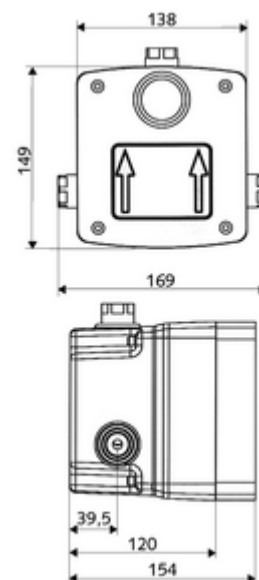

Obsah balení

- Masterbox
 - samouzavírací kartuše SC II s omezoavčem horké vody
 - 2 zpětné klapky (EN 1717: EB)
 - Podomítková sprchová armatura se 2 předuzávěry
 - 2 předfiltry
 - Sada pro hrubou vestavbu
- Splachovací hrdlo
- Čisticí kryt

Technické údaje

- doba: 5 - 30 s nastavitelné
- průtok při 3 bar: 10 l/min
- průtok: 1,0 - 5,0 bar
- Max. klidový tlak: 8 bar
- Max. provozní teplota: 70 °C (80 °C pro termickou dezinfekci)
- Einbautiefe: 80 - 104 mm
- Přípojka: 2x G 1/2 vnitřní závit
- Vývod: G 1/2 vnitřní závit
- materiál: Tělo plast, Vodní trasa mosaz odolná proti odstraňování pozinku s atestem pro pitnou vodu
- rozměry: B 138 mm x v 149 mm x h 120 mm
- Certifikáty: P-IX 19960/IB, DIN-DVGW, Belgaqua
- třída hluku: I
- třída průtoku: B

údaje o dodání

- hmotnost: 1,91 kg/kus
- jednotka balení: 1

nutné příslušenství

podomítková sprcha LINUS D SC M	obj. č.: 01 832 06 99	nebo
podomítková sprcha LINUS D SC M	obj. č.: 01 832 28 99	nebo
podomítková sprcha LINUS Basic D SC M	obj. č.: 01 902 28 99	nebo
<u>K utěsnění konstrukce podle DIN 18534</u>		
manžeta pro roztažné zóny	obj. č.: 00 919 00 99	