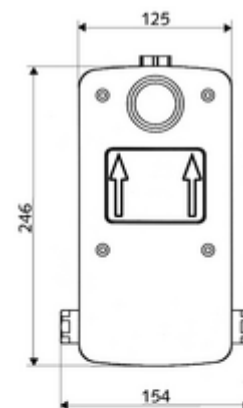

Obsah balení

- Masterbox
 - 2 zpětné klapky (EN 1717: EB)
 - ThermoProtect termostat dle EN 1111, ochrana proti opaření při výpadku přívodu studené vody
 - magnetický ventil 6 V
 - Podomítková sprchová armatura se 2 předuzávěry
 - 2 předfiltry
 - Sada pro hrubou vestavbu
- Splachovací hrdlo
- Čistící kryt

Technické údaje

- průtok při 3 bar: 15 l/min
- průtok: 1,0 - 5,0 bar
- Max. klidový tlak: 8 bar
- Max. provozní teplota: 70 °C (pro tepelnou dezinfekci 80 °C max. 10 min./den)
- Einbautiefe: 88 - 112 mm
- Přípojka: 2x G 1/2 vnitřní závit
- Vývod: G 1/2 vnitřní závit
- materiál: Tělo plast, Vodní trasa mosaz odolná proti odstraňování pozinku s atestem pro pitnou vodu
- rozměry: B 125 mm x v 246 mm x h 158 mm
- Certifikáty: P-IX 18001/IA, Belgaqua
- třída hluku: I
- třída průtoku: A

údaje o dodání

- hmotnost: 3,08 kg/kus
- jednotka balení: 1

nutné příslušenství

podomítková sprcha LINUS D C T	obj. č.: 01 918 06 99	nebo
podomítková sprcha LINUS D C T	obj. č.: 01 918 28 99	nebo
podomítková sprcha LINUS Basic D C T	obj. č.: 01 909 28 99	nebo
<u>K utěsnění konstrukce podle DIN 18534</u>		
manžeta pro roztažné zóny	obj. č.: 00 920 00 99	