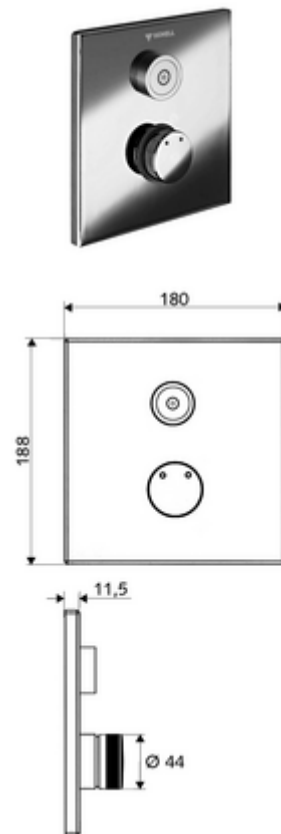

Číslo položky: 01 919 28 99

podomítková sprcha LINUS D C M smíchaná voda

Pro podomítkový Masterbox WBD-E-M. Spouštění přes CVD dotykovou elektroniku s automatickým procesem uzavření. Volitelný bateriový nebo síťový provoz. Vhodné pro propojení s SCHELL systémem vodního hospodaření SWS. Parametrizace pomocí SCHELL Single Control SSC.

Obsah balení

- čelní deska
  - Ovládací tlačítko smíchané vody s objímkou
  - Dotyková elektronika CVD, programovatelná, chráněna proti postříku a působení vodního paprsku IP65
- montážní rám
- Upevňovací materiál

Technické údaje

- možnost nastavení pomocí SWS SSC
  - Aktivační síla (lehce/středně/těžce)
  - Manuální programování (vyp/zap)
  - Max. doba chodu (1-950 s)
  - hygienický proplach (vyp/1-1000 s, každých 1-250 hodin po posledním spláchnutí/ každých 1-250 hod)
  - Doba zablokování aktivace (vyp/1-255 s, prodleva 1-2000 min)
- možnost nastavení manuálním programováním
  - Max. doba chodu (4-120 s, 10 programových stupňů)
  - hygienický proplach (vyp/20 s, každých 24 h)
- materiál: Aktivace mosaz, čelní deska ušlechtilá ocel
- povrch: Aktivace chrom, čelní deska kartáčovaná ušlechtilá ocel
- rozměry čelní desky: B 180 mm x v 188 mm x h 11,5 mm
- druh ochrany: IP65 (dotyková elektronika CVD)

údaje o dodání

- hmotnost: 1,55 kg/kus
- jednotka balení: 1

nutné příslušenství

podomítkový Masterbox WBD-E-M	obj. č.: 01 904 00 99
univerzální přihrádka na baterie 6 V	obj. č.: 01 557 00 99 nebo
podomítkový zdroj 9 VDC, 100 - 240 VAC, 50 - 60 Hz	obj. č.: 01 315 00 99 nebo
lišťový zdroj 9 VDC, 100 - 240 VAC, 50 - 60 Hz	obj. č.: 01 582 00 99 nebo
elektrický rozdělovač 9 VDC, 100 - 240 VAC, 50 - 60 Hz	obj. č.: 01 583 00 99 nebo

doporučené příslušenství

univerzální-připojovací kabel 5 m	obj. č.: 01 570 00 99	nebo
univerzální-připojovací kabel 10 m	obj. č.: 01 571 00 99	nebo
CVD-ochranný filtr	obj. č.: 00 906 00 99	
sprchová hlavice COMFORT Flex	obj. č.: 01 821 06 99	nebo
sprchová hlavice Aerosolarm	obj. č.: 01 814 06 99	nebo
SWS Server	obj. č.: 00 500 00 99