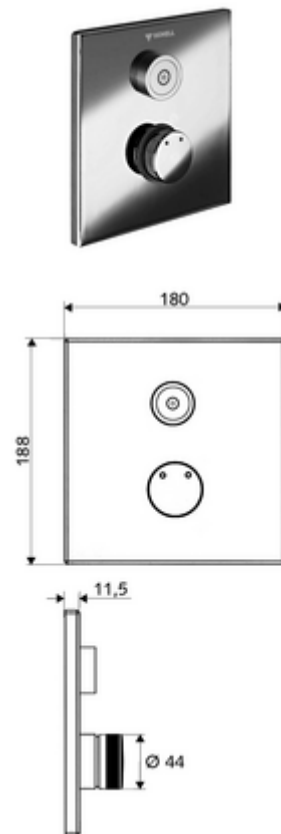

Číslo položky: 01 919 28 99

podomítková sprcha LINUS D C M smíchaná voda

Pro podomítkový Masterbox WBD-E-M. Spouštění přes CVD dotykovou elektroniku s automatickým procesem uzavření. Volitelný bateriový nebo síťový provoz. Vhodné pro propojení s SCHELL systémem vodního hospodaření SWS. Parametrizace pomocí SCHELL Single Control SSC.

Obsah balení

- čelní deska
  - Ovládací tlačítko smíchané vody s objímkou
  - Dotyková elektronika CVD, programovatelná, chráněna proti postřiku a působení vodního paprsku IP65
- montážní rám
- Upevňovací materiál

Technické údaje

- možnost nastavení pomocí SWS SSC
  - Aktivační síla (lehce/středně/těžce)
  - Manuální programování (vyp/zap)
  - Max. doba chodu (1-950 s)
  - hygienický proplach (vyp/1-1000 s, každých 1-250 hodin po posledním spláchnutí/ každých 1-250 hod)
  - Doba zablokování aktivace (vyp/1-255 s, prodleva 1-2000 min)
- možnost nastavení manuálním programováním
  - Max. doba chodu (4-120 s, 10 programových stupňů)
  - hygienický proplach (vyp/20 s, každých 24 h)
- materiál: Aktivace mosaz, čelní deska ušlechtilá ocel
- povrch: Aktivace chrom, čelní deska kartáčovaná ušlechtilá ocel
- rozměry čelní desky: B 180 mm x v 188 mm x h 11,5 mm
- druh ochrany: IP65 (dotyková elektronika CVD)

údaje o dodání

- hmotnost: 1,55 kg/kus
- jednotka balení: 1

nutné příslušenství

podomítkový Masterbox WBD-E-M	obj. č.: 01 904 00 99
	obj. č.: 01 557 00 99 nebo
podomítkový zdroj 9 VDC, 100 - 240 VAC, 50 - 60 Hz	obj. č.: 01 315 00 99 nebo
lišťový zdroj 9 VDC, 100 - 240 VAC, 50 - 60 Hz	obj. č.: 01 582 00 99 nebo
elektrický rozdělovač 9 VDC, 100 - 240 VAC, 50 - 60 Hz	obj. č.: 01 583 00 99 nebo

doporučené příslušenství

univerzální-připojovací kabel 5 m	obj. č.: 01 570 00 99	nebo
univerzální-připojovací kabel 10 m	obj. č.: 01 571 00 99	nebo
	obj. č.: 00 906 00 99	
sprchová hlavice COMFORT Flex	obj. č.: 01 821 06 99	nebo
	obj. č.: 01 814 06 99	nebo
SWS Server	obj. č.: 00 500 00 99