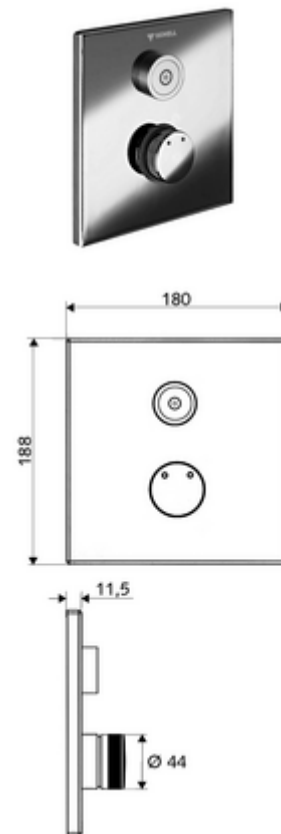

Číslo položky: 01 919 06 99

podomítková sprcha LINUS D C M smíchaná voda

Pro podomítkový Masterbox WBD-E-M. Spouštění přes CVD dotykovou elektroniku s automatickým procesem uzavření. Volitelný bateriový nebo síťový provoz. Vhodné pro propojení s SCHELL systémem vodního hospodaření SWS. Parametrizace pomocí SCHELL Single Control SSC.

Obsah balení

- čelní deska
  - Ovládací tlačítko smíchané vody s objímkou
  - Dotyková elektronika CVD, programovatelná, chráněna proti postřiku a působení vodního paprsku IP65
- montážní rám
- Upevňovací materiál

Technické údaje

- možnost nastavení pomocí SWS SSC
  - Aktivační síla (lehce/středně/těžce)
  - Manuální programování (vyp/zap)
  - Max. doba chodu (1-950 s)
  - hygienický proplach (vyp/1-1000 s, každých 1-250 hodin po posledním spláchnutí/ každých 1-250 hod)
  - Doba zablokování aktivace (vyp/1-255 s, prodleva 1-2000 min)
- možnost nastavení manuálním programováním
  - Max. doba chodu (4-120 s, 10 programových stupňů)
  - hygienický proplach (vyp/20 s, každých 24 h)
- materiál: Aktivace mosaz, čelní deska mosaz
- povrch: Aktivace chrom, čelní deska chrom
- rozměry čelní desky: B 180 mm x v 188 mm x h 11,5 mm
- druh ochrany: IP65 (dotyková elektronika CVD)

údaje o dodání

- hmotnost: 1,57 kg/kus
- jednotka balení: 1

nutné příslušenství

podomítkový Masterbox WBD-E-M	obj. č.: 01 904 00 99
	obj. č.: 01 557 00 99 nebo
podomítkový zdroj 9 VDC, 100 - 240 VAC, 50 - 60 Hz	obj. č.: 01 315 00 99 nebo
lišťový zdroj 9 VDC, 100 - 240 VAC, 50 - 60 Hz	obj. č.: 01 582 00 99 nebo
elektrický rozdělovač 9 VDC, 100 - 240 VAC, 50 - 60 Hz	obj. č.: 01 583 00 99 nebo

doporučené příslušenství

univerzální-připojovací kabel 5 m	obj. č.: 01 570 00 99	nebo
univerzální-připojovací kabel 10 m	obj. č.: 01 571 00 99	nebo
	obj. č.: 00 906 00 99	
sprchová hlavice COMFORT Flex	obj. č.: 01 821 06 99	nebo
	obj. č.: 01 814 06 99	nebo
SWS Server	obj. č.: 00 500 00 99