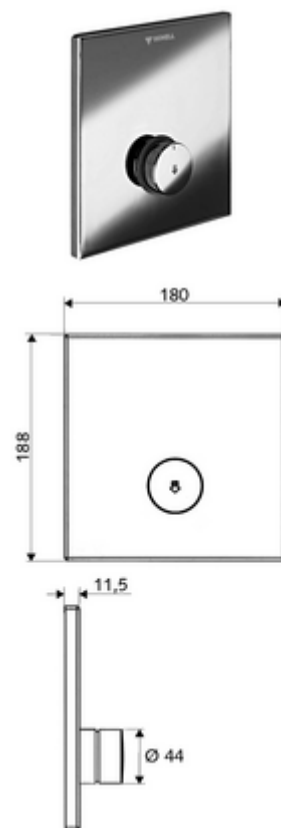

Číslo položky: 01 833 28 99

podomítková sprcha LINUS D SC V předem smíchaná voda

Pro podomítkový Masterbox WBD-SC-V. Manuální spouštění s automatickým procesem uzavření.

Obsah balení

- čelní deska
  - Samouzavírací knoflík SC-V s přesuvnou objímkou
- montážní rám
- Upevňovací materiál

Technické údaje

- materiál: Aktivace mosaz, čelní deska ušlechtilá ocel
- povrch: Aktivace chrom, čelní deska kartáčovaná ušlechtilá ocel
- rozměry čelní desky: B 180 mm x v 188 mm x h 11,5 mm

údaje o dodání

- hmotnost: 1,44 kg/kus
- jednotka balení: 1

nutné příslušenství

podomítkový Masterbox WBD-SC-V

obj. č.: 01 827 00 99

doporučené příslušenství

sprchová hlavice COMFORT Flex

obj. č.: 01 821 06 99 nebo

obj. č.: 01 814 06 99 nebo

obj. č.: 06 469 06 99 nebo

obj. č.: 06 463 06 99 nebo

nástěnné připojovací koleno

Při příliš hluboké vestavbě Masterboxu

prodloužení sada D-SC-V / W-SC-V 25 mm

obj. č.: 01 872 06 99 nebo

prodloužení sada D-SC-V / W-SC-V 50 mm

obj. č.: 01 873 06 99 nebo