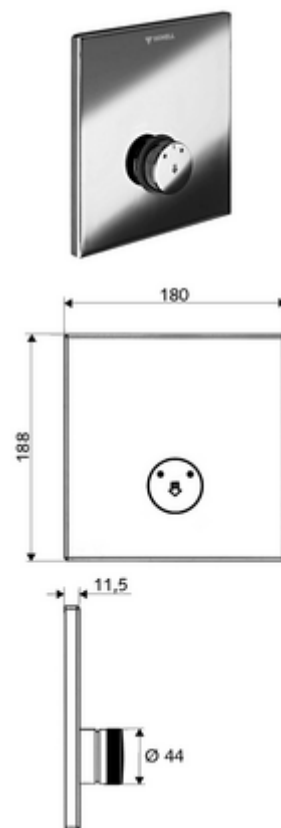

Číslo položky: 01 832 06 99

podomítková sprcha LINUS D SC M smíchaná voda

Pro podomítkový Masterbox WBD-SC-M. Manuální spouštění s automatickým procesem uzavření.

Obsah balení

- čelní deska
  - Samouzavírací knoflík SC-M s přesuvnou objímkou
- montážní rám
- Upevňovací materiál

Technické údaje

- materiál: Aktivace mosaz, čelní deska mosaz
- povrch: Aktivace chrom, čelní deska chrom
- rozměry čelní desky: B 180 mm x v 188 mm x h 11,5 mm

údaje o dodání

- hmotnost: 1,22 kg/kus
- jednotka balení: 1

nutné příslušenství

podomítkový Masterbox WBD-SC-M

obj. č.: 01 867 00 99

doporučené příslušenství

sprchová hlavice COMFORT Flex

obj. č.: 01 821 06 99

nebo

sprchová hlavice Aerosolarm

obj. č.: 01 814 06 99

nebo

nástěnné připojovací koleno PURIS

obj. č.: 06 469 06 99

nebo

nástěnné připojovací koleno

obj. č.: 06 463 06 99

nebo

Při příliš hluboké vestavbě Masterboxu

prodloužení kartuše D-SC-M

obj. č.: 29 648 06 99

nebo

prodloužení kartuše D-SC-M

obj. č.: 29 649 06 99

nebo