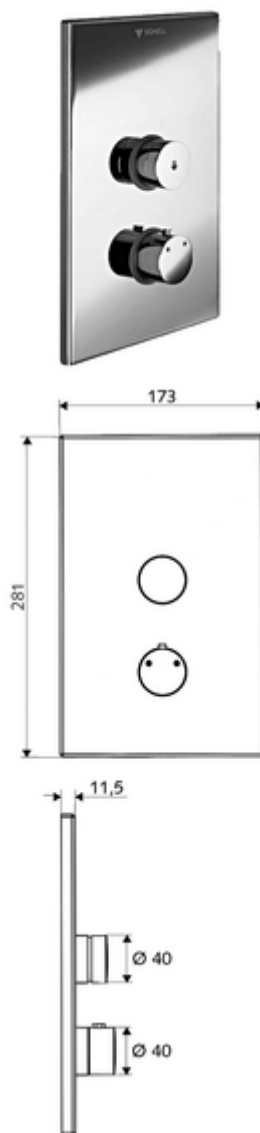

Číslo položky: 01 809 28 99

podomítková sprcha LINUS D SC T smíchaná voda, termostat ThermoProtect

Pro podomítkový Masterbox WBD-SC-T. Manuální spouštění s automatickým procesem uzavření.

Obsah balení

- čelní deska
  - Ovládací tlačítko pro termostat s objímkou, odblokovatelná/aretovatelná tepelná pojistka 38 °C
  - Samouzavírací knoflík SC-V s přesuvnou objímkou
- montážní rám
- Upevňovací materiál

Technické údaje

- materiál: Aktivace mosaz, čelní deska ušlechtilá ocel
- povrch: Aktivace chrom, čelní deska kartáčovaná ušlechtilá ocel
- rozměry čelní desky: B 173 mm x v 281 mm x h 11,5 mm

údaje o dodání

- hmotnost: 1,96 kg/kus
- jednotka balení: 1

nutné příslušenství

podomítkový Masterbox WBD-SC-T

obj. č.: 01 800 00 99

doporučené příslušenství

s termostatem rukojeť EasyGrip

obj. č.: 29 192 06 99

sprchová hlavice COMFORT Flex

obj. č.: 01 821 06 99 nebo

sprchová hlavice Aerosolarm

obj. č.: 01 814 06 99 nebo

nástěnné připojovací koleno PURIS

obj. č.: 06 469 06 99 nebo

nástěnné připojovací koleno

obj. č.: 06 463 06 99 nebo

Pro manuální termickou dezinfekci

elektromagnetický ventil termická dezinfekce

obj. č.: 01 875 00 99

klíčový spínač termické dezinfekce

obj. č.: 01 538 00 99

podomítkový zdroj 12 VDC, 100 - 240 VAC, 50 - 60 Hz

obj. č.: 01 566 00 99 nebo

zdroj 12 VDC, 100 - 240 VAC, 50 - 60 Hz

obj. č.: 01 490 00 99 nebo

elektrický rozdělovač 12 VDC, 100 - 240 VAC, 50 - 60 Hz

obj. č.: 01 537 00 99 nebo

Při příliš hluboké vestavbě Masterboxu

prodloužení sada D-SC-T 25 mm

obj. č.: 01 859 06 99 nebo

prodloužení sada D-SC-T 50 mm

obj. č.: 01 863 06 99 nebo