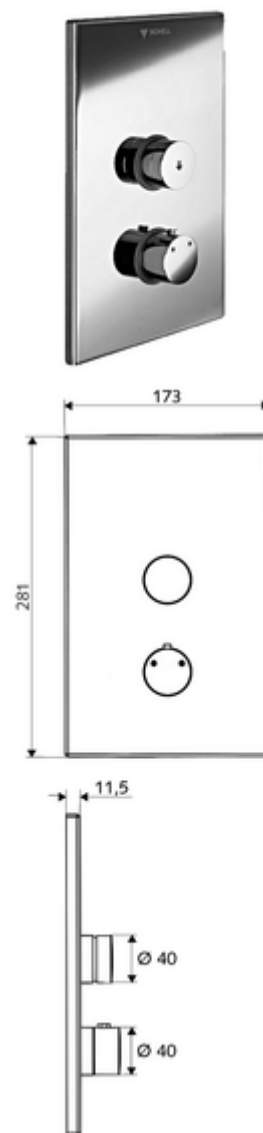

Číslo položky: 01 809 28 99

podomítková sprcha LINUS D SC T smíchaná voda, termostat ThermoProtect

Pro podomítkový Masterbox WBD-SC-T. Manuální spouštění s automatickým procesem uzavření.

Obsah balení

- čelní deska
 - Ovládací tlačítko pro termostat s objímkou, odblokovatelná/aretovatelná tepelná pojistka 38 °C
 - Samouzavírací knoflík SC-V s přesuvnou objímkou
- montážní rám
- Upevňovací materiál

Technické údaje

- materiál: Aktivace mosaz, čelní deska ušlechtilá ocel
- povrch: Aktivace chrom, čelní deska kartáčovaná ušlechtilá ocel
- rozměry čelní desky: B 173 mm x v 281 mm x h 11,5 mm

údaje o dodání

- hmotnost: 1,96 kg/kus
- jednotka balení: 1

nutné příslušenství

podomítkový Masterbox WBD-SC-T

obj. č.: 01 800 00 99

doporučené příslušenství

sprchová hlavice COMFORT Flex

obj. č.: 29 192 06 99

obj. č.: 01 821 06 99 nebo