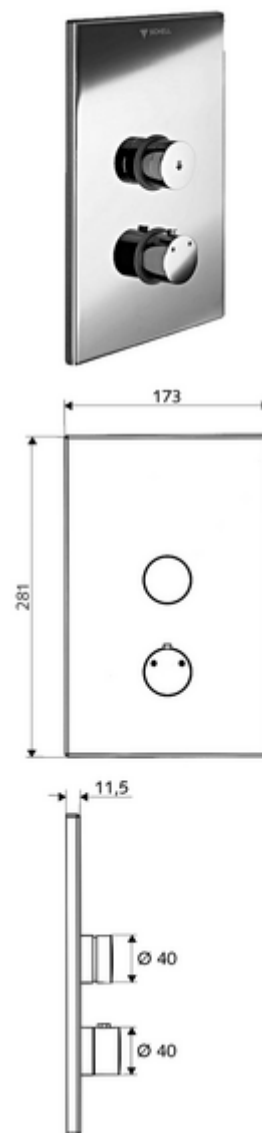

Číslo položky: 01 809 06 99

podomítková sprcha LINUS D SC T smíchaná voda, termostat ThermoProtect

Pro podomítkový Masterbox WBD-SC-T. Manuální spouštění s automatickým procesem uzavření.

Obsah balení

- čelní deska
 - Ovládací tlačítko pro termostat s objímkou, odblokovatelná/aretovatelná tepelná pojistka 38 °C
 - Samouzavírací knoflík SC-V s přesuvnou objímkou
- montážní rám
- Upevňovací materiál

Technické údaje

- materiál: Aktivace mosaz, čelní deska mosaz
- povrch: Aktivace chrom, čelní deska chrom
- rozměry čelní desky: B 173 mm x v 281 mm x h 11,5 mm

údaje o dodání

- hmotnost: 1,96 kg/kus
- jednotka balení: 1