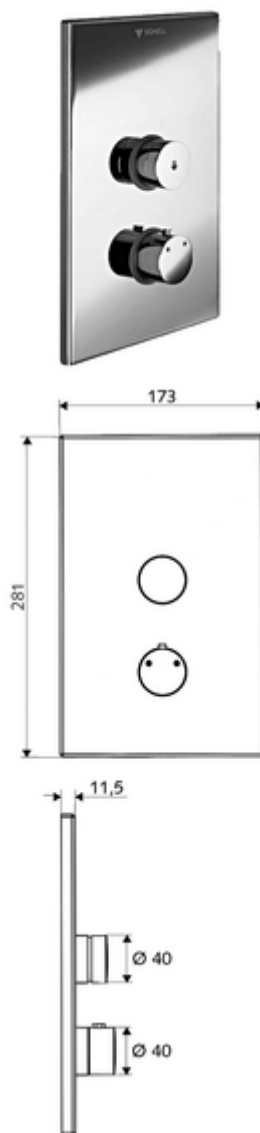

Číslo položky: 01 809 06 99

podomítková sprcha LINUS D SC T smíchaná voda, termostat ThermoProtect

Pro podomítkový Masterbox WBD-SC-T. Manuální spouštění s automatickým procesem uzavření.

Obsah balení

- čelní deska
 - Ovládací tlačítko pro termostat s objímkou, odblokovatelná/aretovatelná tepelná pojistka 38 °C
 - Samouzavírací knoflík SC-V s přesuvnou objímkou
- montážní rám
- Upevňovací materiál

Technické údaje

- materiál: Aktivace mosaz, čelní deska mosaz
- povrch: Aktivace chrom, čelní deska chrom
- rozměry čelní desky: B 173 mm x v 281 mm x h 11,5 mm

údaje o dodání

- hmotnost: 1,96 kg/kus
- jednotka balení: 1