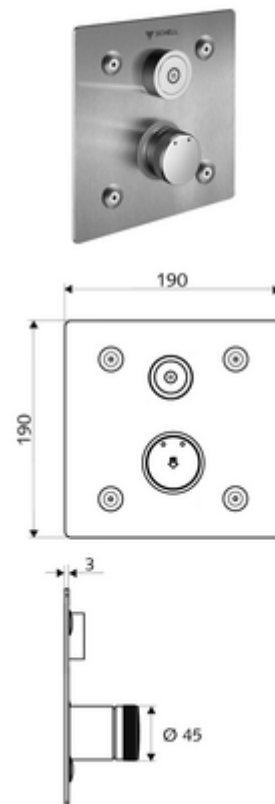

Číslo položky: 01 920 28 99

podomítková sprcha LINUS Basic D C M smíchaná voda

Pro podomítkový Masterbox WBD-E-M. Spouštění přes CVD dotykovou elektroniku s automatickým procesem uzavření. Volitelný bateriový nebo síťový provoz. Vhodné pro propojení s SCHELL systémem vodního hospodaření SWS. Parametrizace pomocí SCHELL Single Control SSC.

Obsah balení

- čelní deska
  - Ovládací tlačítko smíchané vody s objímkou
  - Dotyková elektronika CVD, programovatelná, chráněna proti postřiku a působení vodního paprsku IP65
- Upevňovací materiál

Technické údaje

- možnost nastavení pomocí SWS SSC
  - Aktivační síla (lehce/středně/těžce)
  - Manuální programování (vyp/zap)
  - Max. doba chodu (1-950 s)
  - hygienický proplach (vyp/1-1000 s, každých 1-250 hodin po posledním spláchnutí/ každých 1-250 hod)
  - Doba zablokování aktivace (vyp/1-255 s, prodleva 1-2000 min)
- možnost nastavení manuálním programováním
  - Max. doba chodu (4-120 s, 10 programových stupňů)
  - hygienický proplach (vyp/20 s, každých 24 h)
- materiál: Aktivace mosaz, čelní deska ušlechtilá ocel
- povrch: Aktivace chrom, čelní deska kartáčovaná ušlechtilá ocel
- rozměry čelní desky: B 190 mm x v 190 mm x h 3 mm
- druh ochrany: IP65 (dotyková elektronika CVD)

údaje o dodání

- hmotnost: 1,54 kg/kus
- jednotka balení: 1

nutné příslušenství

podomítkový Masterbox WBD-E-M	obj. č.: 01 904 00 99
univerzální přihrádka na baterie 6 V	obj. č.: 01 557 00 99 nebo
podomítkový zdroj 9 VDC, 100 - 240 VAC, 50 - 60 Hz	obj. č.: 01 315 00 99 nebo
lišťový zdroj 9 VDC, 100 - 240 VAC, 50 - 60 Hz	obj. č.: 01 582 00 99 nebo
elektrický rozdělovač 9 VDC, 100 - 240 VAC, 50 - 60 Hz	obj. č.: 01 583 00 99 nebo

doporučené příslušenství

univerzální-připojovací kabel 5 m	obj. č.: 01 570 00 99	nebo
univerzální-připojovací kabel 10 m	obj. č.: 01 571 00 99	nebo
CVD-ochranný filtr	obj. č.: 00 906 00 99	
sprchová hlavice COMFORT Flex	obj. č.: 01 821 06 99	nebo
sprchová hlavice Aerosolarm	obj. č.: 01 814 06 99	nebo
SWS Server	obj. č.: 00 500 00 99	
SWS Bus extender kabelový BE-K	obj. č.: 00 501 00 99	a/nebo