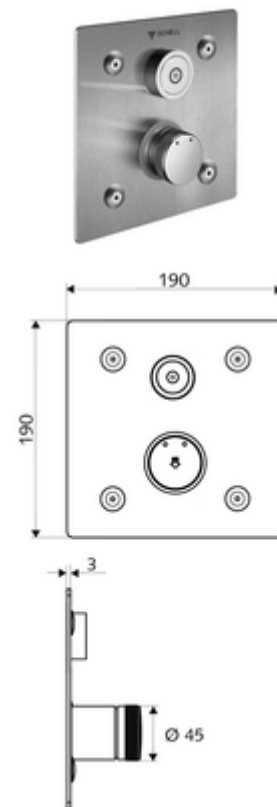

Číslo položky: 01 920 28 99

podomítková sprcha LINUS Basic D C M smíchaná voda

Pro podomítkový Masterbox WBD-E-M. Spouštění přes CVD dotykovou elektroniku s automatickým procesem uzavření. Volitelný bateriový nebo síťový provoz. Vhodné pro propojení s SCHELL systémem vodního hospodaření SWS. Parametrizace pomocí SCHELL Single Control SSC.

Obsah balení

- čelní deska
  - Ovládací tlačítko smíchané vody s objímkou
  - Dotyková elektronika CVD, programovatelná, chráněna proti postříku a působení vodního paprsku IP65
- Upevňovací materiál

Technické údaje

- možnost nastavení pomocí SWS SSC
  - Aktivační síla (lehce/středně/těžce)
  - Manuální programování (vyp/zap)
  - Max. doba chodu (1-950 s)
  - hygienický proplach (vyp/1-1000 s, každých 1-250 hodin po posledním spláchnutí/ každých 1-250 hod)
  - Doba zablokování aktivace (vyp/1-255 s, prodleva 1-2000 min)
- možnost nastavení manuálním programováním
  - Max. doba chodu (4-120 s, 10 programových stupňů)
  - hygienický proplach (vyp/20 s, každých 24 h)
- materiál: Aktivace mosaz, čelní deska ušlechtilá ocel
- povrch: Aktivace chrom, čelní deska kartáčovaná ušlechtilá ocel
- rozměry čelní desky: B 190 mm x v 190 mm x h 3 mm
- druh ochrany: IP65 (dotyková elektronika CVD)

údaje o dodání

- hmotnost: 1,54 kg/kus
- jednotka balení: 1

nutné příslušenství

podomítkový Masterbox WBD-E-M	obj. č.: 01 904 00 99	
	obj. č.: 01 557 00 99 nebo	
podomítkový zdroj 9 VDC, 100 - 240 VAC, 50 - 60 Hz	obj. č.: 01 315 00 99 nebo	
lišťový zdroj 9 VDC, 100 - 240 VAC, 50 - 60 Hz	obj. č.: 01 582 00 99 nebo	
elektrický rozdělovač 9 VDC, 100 - 240 VAC, 50 - 60 Hz	obj. č.: 01 583 00 99 nebo	

doporučené příslušenství

univerzální-připojovací kabel 5 m	obj. č.: 01 570 00 99	nebo
univerzální-připojovací kabel 10 m	obj. č.: 01 571 00 99	nebo
	obj. č.: 00 906 00 99	
sprchová hlavice COMFORT Flex	obj. č.: 01 821 06 99	nebo
	obj. č.: 01 814 06 99	nebo
SWS Server	obj. č.: 00 500 00 99	
SWS Bus-Extender Kabel BE-K	obj. č.: 00 501 00 99	a/nebo