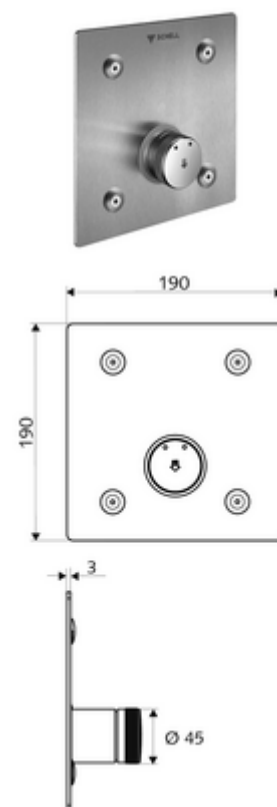

Číslo položky: 01 902 28 99

podomítková sprcha LINUS Basic D SC M smíchaná voda

Pro podomítkový Masterbox WBD-SC-M. Manuální spouštění s automatickým procesem uzavření.

Obsah balení

- čelní deska
  - Samouzavírací knoflík SC-M s přesuvnou objímkou
- Upevňovací materiál

Technické údaje

- materiál: Aktivace mosaz, čelní deska ušlechtilá ocel
- povrch: Aktivace chrom, čelní deska kartáčovaná ušlechtilá ocel
- rozměry čelní desky: B 190 mm x v 190 mm x h 3 mm

údaje o dodání

- hmotnost: 1,40 kg/kus
- jednotka balení: 1

nutné příslušenství

podomítkový Masterbox WBD-SC-M

obj. č.: 01 867 00 99

doporučené příslušenství

sprchová hlavice COMFORT Flex

obj. č.: 01 821 06 99

nebo

sprchová hlavice Aerosolarm

obj. č.: 01 814 06 99

nebo

nástěnné připojovací koleno PURIS

obj. č.: 06 469 06 99

nebo

nástěnné připojovací koleno

obj. č.: 06 463 06 99

nebo

Při příliš hluboké vestavbě Masterboxu

prodloužení kartuše D-SC-M

obj. č.: 29 648 06 99

nebo

prodloužení kartuše D-SC-M

obj. č.: 29 649 06 99

nebo