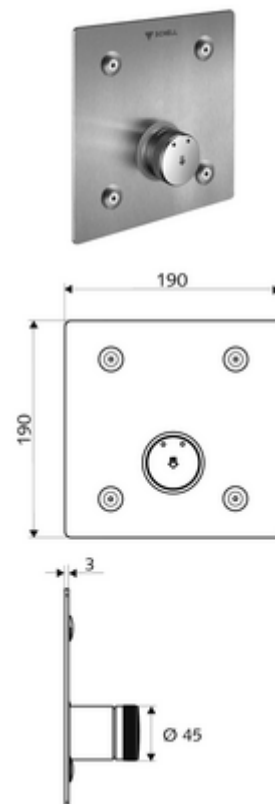

Číslo položky: 01 902 28 99

podomítková sprcha LINUS Basic D SC M smíchaná voda

Pro podomítkový Masterbox WBD-SC-M. Manuální spouštění s automatickým procesem uzavření.

Obsah balení

- čelní deska
  - Samouzavírací knoflík SC-M s přesuvnou objímkou
- Upevňovací materiál

Technické údaje

- materiál: Aktivace mosaz, čelní deska ušlechtilá ocel
- povrch: Aktivace chrom, čelní deska kartáčovaná ušlechtilá ocel
- rozměry čelní desky: B 190 mm x v 190 mm x h 3 mm

údaje o dodání

- hmotnost: 1,40 kg/kus
- jednotka balení: 1

nutné příslušenství

podomítkový Masterbox WBD-SC-M

obj. č.: 01 867 00 99

doporučené příslušenství

sprchová hlavice COMFORT Flex

obj. č.: 01 821 06 99 nebo

obj. č.: 01 814 06 99 nebo

obj. č.: 06 469 06 99 nebo

obj. č.: 06 463 06 99 nebo

nástěnné připojovací koleno

Při příliš hluboké vestavbě Masterboxu

obj. č.: 29 648 06 99 nebo

obj. č.: 29 649 06 99 nebo