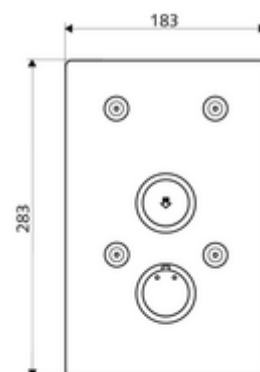

Číslo položky: 01 900 28 99

podomítková sprcha LINUS Basic D SC T smíchaná voda, termostat ThermoProtect

Pro podomítkový Masterbox WBD-SC-T. Manuální spouštění s automatickým procesem uzavření.

Obsah balení

- čelní deska
  - Ovládací tlačítko pro termostat s objímkou, odblokovatelná/aretovatelná tepelná pojistka 38 °C
  - Samouzavírací knoflík SC-V s přesuvnou objímkou
- Upevňovací materiál

Technické údaje

- materiál: Aktivace mosaz, čelní deska ušlechtilá ocel
- povrch: Aktivace chrom, čelní deska kartáčovaná ušlechtilá ocel
- rozměry čelní desky: B 183 mm x v 283 mm x h 3 mm

údaje o dodání

- hmotnost: 1,78 kg/kus
- jednotka balení: 1

nutné příslušenství

podomítkový Masterbox WBD-SC-T

obj. č.: 01 800 00 99

doporučené příslušenství

sprchová hlavice COMFORT Flex

obj. č.: 29 192 06 99

obj. č.: 01 821 06 99 nebo

obj. č.: 01 814 06 99 nebo

obj. č.: 06 469 06 99 nebo

obj. č.: 06 463 06 99 nebo

nástěnné připojovací koleno

Pro manuální termickou dezinfekci

elektromagnetický ventil termická dezinfekce

obj. č.: 01 875 00 99

klíčový spínač termické dezinfekce

obj. č.: 01 538 00 99

podomítkový zdroj 12 VDC, 100 - 240 VAC, 50 - 60 Hz

obj. č.: 01 566 00 99 nebo

zdroj 12 VDC, 100 - 240 VAC, 50 - 60 Hz

obj. č.: 01 490 00 99 nebo

elektrický rozdělovač 12 VDC, 100 - 240 VAC, 50 - 60 Hz

obj. č.: 01 537 00 99 nebo

Při příliš hluboké vestavbě Masterboxu

prodloužení sada D-SC-T 25 mm

obj. č.: 01 859 06 99 nebo

prodloužení sada D-SC-T 50 mm

obj. č.: 01 863 06 99 nebo