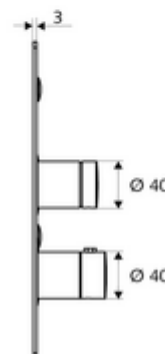

Číslo položky: 01 900 28 99

podomítková sprcha LINUS Basic D SC T smíchaná voda, termostat ThermoProtect

Pro podomítkový Masterbox WBD-SC-T. Manuální spouštění s automatickým procesem uzavření.

Obsah balení

- čelní deska
  - Ovládací tlačítko pro termostat s objímkou, odblokovatelná/aretovatelná tepelná pojistka 38 °C
  - Samouzavírací knoflík SC-V s přesuvnou objímkou
- Upevňovací materiál

Technické údaje

- materiál: Aktivace mosaz, čelní deska ušlechtilá ocel
- povrch: Aktivace chrom, čelní deska kartáčovaná ušlechtilá ocel
- rozměry čelní desky: B 183 mm x v 283 mm x h 3 mm

údaje o dodání

- hmotnost: 1,78 kg/kus
- jednotka balení: 1

nutné příslušenství

podomítkový Masterbox WBD-SC-T

obj. č.: 01 800 00 99

doporučené příslušenství

sprchová hlavice COMFORT Flex

obj. č.: 29 192 06 99

obj. č.: 01 821 06 99 nebo

obj. č.: 01 814 06 99 nebo

obj. č.: 06 469 06 99 nebo

obj. č.: 06 463 06 99 nebo

nástěnné připojovací koleno

Pro manuální termickou dezinfekci

elektromagnetický ventil termická dezinfekce

obj. č.: 01 875 00 99

klíčový spínač termické dezinfekce

obj. č.: 01 538 00 99

podomítkový zdroj 12 VDC, 100 - 240 VAC, 50 - 60 Hz

obj. č.: 01 566 00 99 nebo

zdroj 12 VDC, 100 - 240 VAC, 50 - 60 Hz

obj. č.: 01 490 00 99 nebo

elektrický rozdělovač 12 VDC, 100 - 240 VAC, 50 - 60 Hz

obj. č.: 01 537 00 99 nebo

Při příliš hluboké vestavbě Masterboxu

prodloužení sada D-SC-T 25 mm

obj. č.: 01 859 06 99 nebo

prodloužení sada D-SC-T 50 mm

obj. č.: 01 863 06 99 nebo