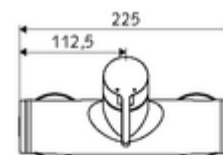

Číslo položky: 01 618 06 99

nástěnná sprchová armatura VITUS VD EH M / U smíchaná voda

Manuální otevř/zavř ovládání. Sprchová přípojka spodní.

Obsah balení

- páková nástěnná sprchová armatura
  - Ventil k provádění manuální termické dezinfekce (v souladu s DVGW list W 551)
  - směšovací keramická kartuše pro pákovou armaturu s omezovačem horké vody i průtoku
  - Páková směšovací baterie
- 2 zpětné klapky RV (EN 1717: EB)
- 2 S-přípojky a rozety (hloubkově nastavitelné)

Technické údaje

- Max. provozní teplota: 70 °C (80 °C pro termickou dezinfekci)
- Přípojka: 2x DN 15 G 1/2 vnější závit
- Vývod: DN 15 G 1/2 vnější závit (dole)
- materiál: Tělo mosaz s atestem pro pitnou vodu
- povrch: chrom
- Certifikáty: PA-IX 38242/IB, Belgaqua
- třída hluku: I
- třída průtoku: B

údaje o dodání

- hmotnost: 4,03 kg/kus
- jednotka balení: 1

doporučené příslušenství

Sprchová sada 900	obj. č.: 23 775 00 99	nebo
Sprchová sada 680	obj. č.: 29 207 06 99	nebo
omezovač průtoku LEED	obj. č.: 29 208 06 99	nebo
omezovač průtoku BREEAM	obj. č.: 29 239 00 99	nebo
	obj. č.: 29 240 00 99	nebo