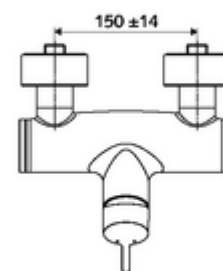

Číslo položky: 01 618 06 99

nástěnná sprchová armatura VITUS VD EH M / U smíchaná voda

Manuální otevř/zavř ovládání. Sprchová přípojka spodní.

Obsah balení

- páková nástěnná sprchová armatura
  - Ventil k provádění manuální termické dezinfekce (v souladu s DVGW list W 551)
  - směšovací keramická kartuše pro pákovou armaturu s omezovačem horké vody i průtoku
  - Páková směšovací baterie
- 2 zpětné klapky RV (EN 1717: EB)
- 2 S-přípojky a rozety (hloubkově nastavitelné)

Technické údaje

- Max. provozní teplota: 70 °C (80 °C pro termickou dezinfekci)
- Přípojka: 2x DN 15 G 1/2 vnější závit
- Vývod: DN 15 G 1/2 vnější závit (dole)
- materiál: Tělo mosaz s atestem pro pitnou vodu
- povrch: chrom
- Certifikáty: PA-IX 38242/IB, Belgaqua
- třída hluku: I
- třída průtoku: B

údaje o dodání

- hmotnost: 4,03 kg/kus
- jednotka balení: 1

doporučené příslušenství

Sprchová sada 900	obj. č.: 23 775 00 99	nebo
Sprchová sada 680	obj. č.: 29 207 06 99	nebo
omezovač průtoku LEED	obj. č.: 29 208 06 99	nebo
omezovač průtoku BREEAM	obj. č.: 29 239 00 99	nebo
	obj. č.: 29 240 00 99	nebo